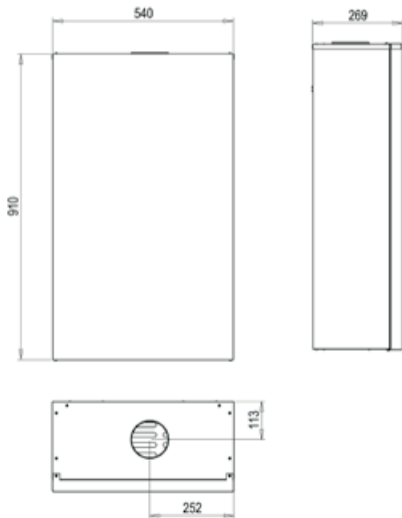

MOBILETTO

CON IL MOBILETTO NON SONO POSSIBILI
LE USCITE COASSIALI

**PER ESTERNO IN LUOGO COMPLETAMENTE SCOPERTO
FINO A -10°C/-15°C**

**Compreso di
kit di allacciamento
idraulico**