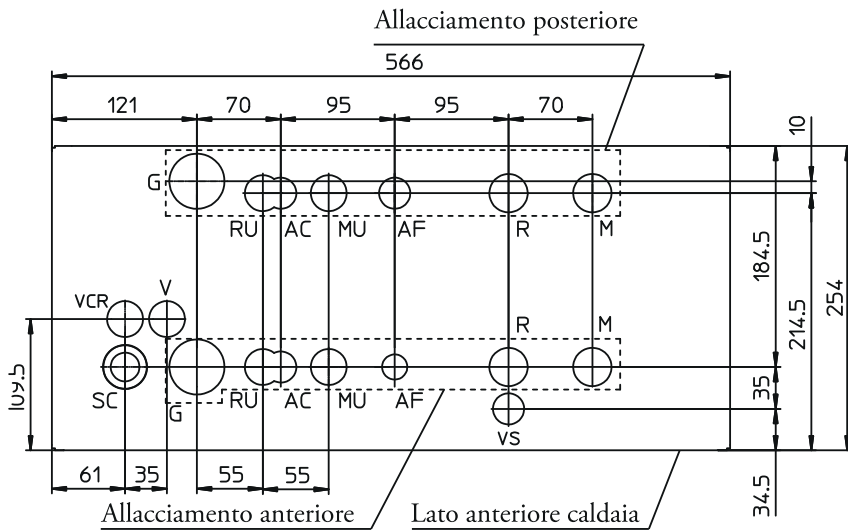

**A - Scaldabagni**

**B - Caldaie serie Victrix kW TT, Victrix Tera, Victrix Tera V2, Victrix Omnia, Mythos HP, Victrix Hybrid, Victrix Maior, Victrix Extra**

- MU - Mandata unità bollitore
- SC - Scarico condensa
- V - Allacciamento elettrico
- VCR - Allacciamento elettrico Comando Remoto
- VS - Valvola di scarico 3 bar