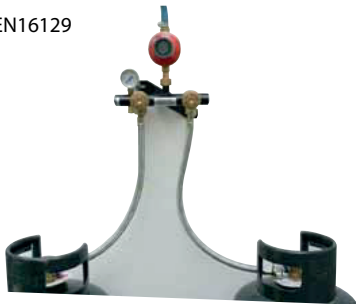

Nuove centraline compatte

Nova comet presenta la nuova serie di centraline da 2-3-4 bombole; rispetto ai modelli presenti sul mercato, le dimensioni più piccole sono utili per le installazioni in spazi ristretti; altro fattore importante è la possibilità di fare la necessaria manutenzione in modo semplice ed efficace per agevolare il lavoro dell'operatore.

Per ultimo abbiamo pensato ad un imballo specifico per individuare facilmente il prodotto e soprattutto preservare i modelli con manometro da probabili urti e rotture dovute ad incauti trasporti.

Norma di riferimento

EN16129

Modello	Codice articolo	Codice ingresso	Connessione Ingresso	Codice uscita	Connessione Uscita	Pressione ingresso bar	Pressione uscita mbar	Portata GPL kg/h	OPSO	PRV si/no
Centraline 2 bombole MVS*	0925602	L1A	MAL-W20LH	L1A	MAL-W20LH					
Centraline 3 bombole MVS*	0925604	L1A	MAL-W20LH	L1A	MAL-W20LH					
Centraline 2 bombole	0925802	L1A	MAL-W20LH	L1A	MAL-W20LH					