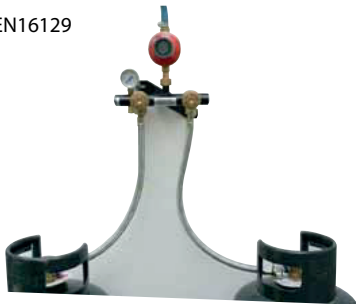

## Nuove centraline compatte

Nova comet presenta la nuova serie di centraline da 2-3-4 bombole; rispetto ai modelli presenti sul mercato, le dimensioni più piccole sono utili per le installazioni in spazi ristretti; altro fattore importante è la possibilità di fare la necessaria manutenzione in modo semplice ed efficace per agevolare il lavoro dell'operatore.

Per ultimo abbiamo pensato ad un imballo specifico per individuare facilmente il prodotto e soprattutto preservare i modelli con manometro da probabili urti e rotture dovute ad incauti trasporti.

## Norma di riferimento

EN16129

Modello	Codice articolo	Codice ingresso	Connessione Ingresso	Codice uscita	Connessione Uscita	Pressione ingresso bar	Pressione uscita mbar	Portata GPL kg/h	OPSO	PRV si/no
Centraline 2 bombole MVS*	0925602	L1A	MAL-W20LH	L1A	MAL-W20LH					
Centraline 3 bombole MVS*	0925604	L1A	MAL-W20LH	L1A	MAL-W20LH					
Centraline 2 bombole	0925802	L1A	MAL-W20LH	L1A	MAL-W20LH					