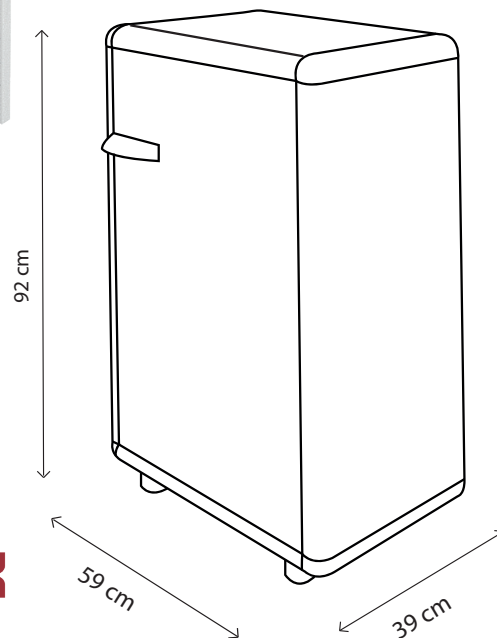

MOBILETTO PORTABOMBOLE

STRUTTURA/CASE
RAL 7035

FINITURE/TRIMMINGS
RAL 7015

EASY ASSEMBLY

FIREPROOF

EASY CLEANING

RESIST AN T

92 cm

59 cm

39 cm

MOBILE PORTA BOMBOLE

- Prodotto in PVC
- Resistente grazie alla struttura alveolare.
- Pannelli estrusi di PVC da 40 mm autoestinguenti
- Adatto per esterno ed interno
- Prodotto facile da assemblare
- Resistente agli agenti atmosferici
- Non necessitano di manutenzione
- Facile da pulire
- Porte lucchettabili