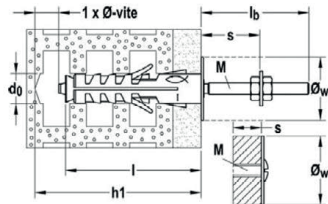

SB

SB ../4 con vite t.s.c. taglio combinato.

## Applicazioni

- Lampade da parete.
- Mobili pensili.
- Fili biancheria.
- Scaffali leggeri.
- Specchi.
- Binari per tende.
- Accessori per il bagno.

Prodotto	Art.	Diametro foro	Profondità foro min.	Lunghezza tassello	Filettatura	Spessore fissabile max / Posizione dado max	Sporgenza barra	Diametro rondella	Conf.
	con vite testa svasata a calotta con impronta combinata SB ../4	$d_0$ [mm]	$h_1$ [mm]	$l$ [mm]	$M$	$s$ [mm]	$l_b$ [mm]	$\varnothing_w$ [mm]	[Pz]
	con vite doppia SB ../5								
SB 9/4	500344	9	50	40	M4	10	–	22	100
SB 12/4	500364	12	55	45	M5	10	–	26	100