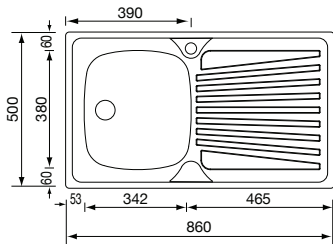

Articolo in foto versione Dx

Nota:

dx e sx è riferito
alla posizione
del gocciolatoio

base mm 450

profondità vasca mm 150

foro incasso mm 835 x 475