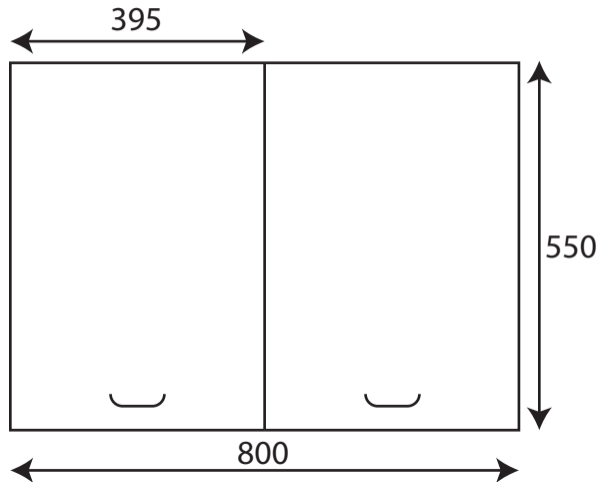

Sezione Frontale

Sezione Laterale

Dimensione mensola:
278 x 759 mm

Utile interno:
761 x 514 x 303 mm