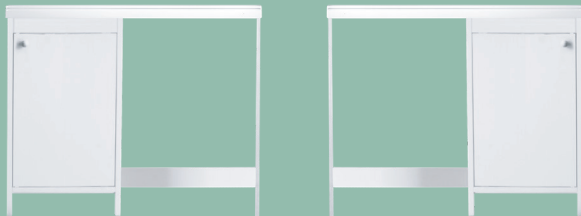

COPRI LAVATRICE 108x60 Dx-Sx

VASCHE IN RESINA

108x60 Sx
Vasca bordo basso

108x60 Ds
Vasca bordo basso

MOBILE LAVATOIO 108x60

- FINITURA: Bianco
- Ideale per uso esterno ed interno
- Struttura in PVC estruso da 20 mm
- Maniglia con pomello
- Piedini regolabili
- 1 Ante
- 1 VASCA in Resina da abbinare
• (sifone incluso)
- Può contenere lavatrici con profondità fino a max 55 cm
- Prodotto facile da montare grazie al premontaggio
- Tempi di assemblaggio: 45 minuti
- Dimensioni: 108x60x90 h cm

Area utile per l'uscita degli scarichi
e degli allacci dalla parete