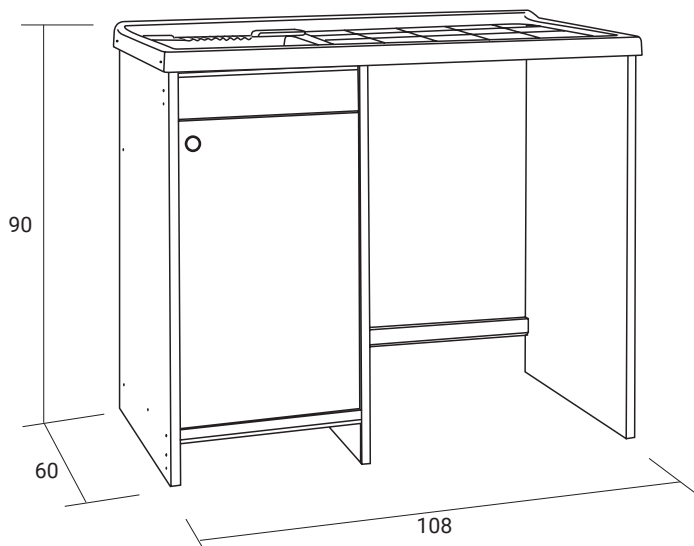

COPRI LAVATRICE 108x60 Dx-Sx

VASCHE IN RESINA

108x60 Sx
Vasca bordo basso

108x60 Ds
Vasca bordo basso

MOBILE LAVATOIO 108x60

- FINITURA: Bianco
- Ideale per uso esterno ed interno
- Struttura in PVC estruso da 20 mm
- Maniglia con pomello
- Piedini regolabili
- 1 Ante
- 1 VASCA in Resina da abbinare
• (sifone incluso)
- Può contenere lavatrici con profondità fino a max 55 cm
- Prodotto facile da montare grazie al premontaggio
- Tempi di assemblaggio: 45 minuti
- Dimensioni: 108x60x90 h cm

Area utile per l'uscita degli scarichi
e degli allacci dalla parete