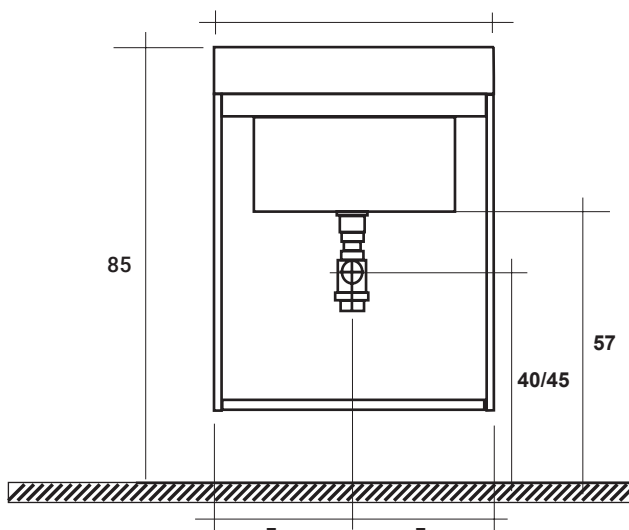

PERLA/ PERLA PLUS SOSPESO

MOBILE LAVATOIO SOSPESO 45x50

- FINITURA: Bianco / Olmo Perla
- Ideale per uso interno
- Pannelli in legno nobilitato da 18 mm
- Materiale mediamente waterproof
- Maniglie cromate
- 1 Anta con cerniere metalliche
- Sifone (e asse lavaggio solo nella versione PERLA) incluso
- Attaccaglie incluse per fissaggio a muro
- Prodotto facile da montare grazie al premontaggio
- Tempi di assemblaggio: 45 minuti
- Dimensioni: 45x50x65 h cm

MOBILE LAVATOIO SOSPESO 60x50

- FINITURA: Bianco / Olmo Perla
- Ideale per uso interno
- Pannelli in legno nobilitato da 18 mm
- Materiale mediamente waterproof
- Maniglie cromate
- 2 Ante con cerniere metalliche
- Sifone (e asse lavaggio solo nella versione PERLA) incluso
- Attaccaglie incluse per fissaggio a muro
- Prodotto facile da montare grazie al premontaggio
- Tempi di assemblaggio: 45 minuti
- Dimensioni: 60x50x65 h cm

Area utile per l'uscita degli scarichi e degli allacci dalla parete

MADE IN ITALY

ANNI DI
2
GARANZIA

bplast
SEMPLICI IDEE D'ARREDO