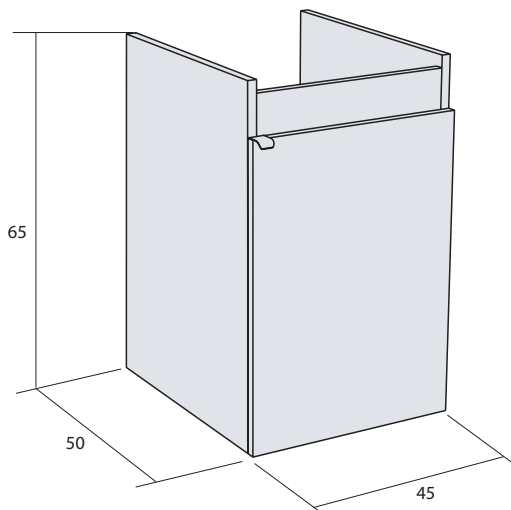

PERLA/ PERLA PLUS SOSPESO

MOBILE LAVATOIO SOSPESO 45x50

- FINITURA: Bianco / Olmo Perla
- Ideale per uso interno
- Pannelli in legno nobilitato da 18 mm
- Materiale mediamente waterproof
- Maniglie cromate
- 1 Anta con cerniere metalliche
- Sifone (e asse lavaggio solo nella versione PERLA) incluso
- Attaccaglie incluse per fissaggio a muro
- Prodotto facile da montare grazie al premontaggio
- Tempi di assemblaggio: 45 minuti
- Dimensioni: 45x50x65 h cm

MOBILE LAVATOIO SOSPESO 60x50

- FINITURA: Bianco / Olmo Perla
- Ideale per uso interno
- Pannelli in legno nobilitato da 18 mm
- Materiale mediamente waterproof
- Maniglie cromate
- 2 Ante con cerniere metalliche
- Sifone (e asse lavaggio solo nella versione PERLA) incluso
- Attaccaglie incluse per fissaggio a muro
- Prodotto facile da montare grazie al premontaggio
- Tempi di assemblaggio: 45 minuti
- Dimensioni: 60x50x65 h cm