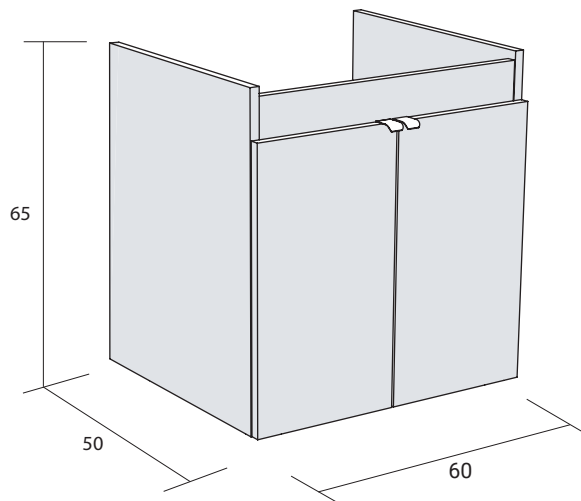

PERLA/ PERLA PLUS SOSPESO

MOBILE LAVATOIO SOSPESO 45x50

- FINITURA: Bianco / Olmo Perla
- Ideale per uso interno
- Pannelli in legno nobilitato da 18 mm
- Materiale mediamente waterproof
- Maniglie cromate
- 1 Anta con cerniere metalliche
- Sifone (e asse lavaggio solo nella versione PERLA) incluso
- Attaccaglie incluse per fissaggio a muro
- Prodotto facile da montare grazie al premontaggio
- Tempi di assemblaggio: 45 minuti
- Dimensioni: 45x50x65 h cm

MOBILE LAVATOIO SOSPESO 60x50

- FINITURA: Bianco / Olmo Perla
- Ideale per uso interno
- Pannelli in legno nobilitato da 18 mm
- Materiale mediamente waterproof
- Maniglie cromate
- 2 Ante con cerniere metalliche
- Sifone (e asse lavaggio solo nella versione PERLA) incluso
- Attaccaglie incluse per fissaggio a muro
- Prodotto facile da montare grazie al premontaggio
- Tempi di assemblaggio: 45 minuti
- Dimensioni: 60x50x65 h cm

Area utile per l'uscita degli scarichi e degli allacci dalla parete

MADE IN ITALY

ANNI DI
2
GARANZIA

bplast
SEMPLICI IDEE D'ARREDO