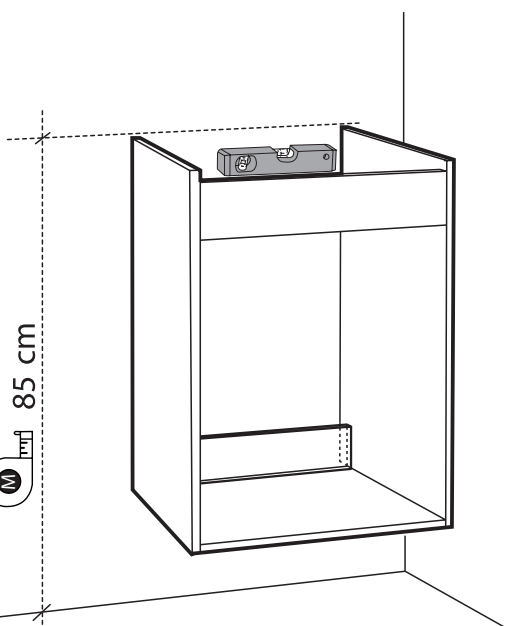

PERLA/ PERLA PLUS SOSPESO

MOBILE LAVATOIO SOSPESO 45x50

- FINITURA: Bianco / Olmo Perla
- Ideale per uso interno
- Pannelli in legno nobilitato da 18 mm
- Materiale mediamente waterproof
- Maniglie cromate
- 1 Anta con cerniere metalliche
- Sifone (e asse lavaggio solo nella versione PERLA) incluso
- Attaccaglie incluse per fissaggio a muro
- Prodotto facile da montare grazie al premontaggio
- Tempi di assemblaggio: 45 minuti
- Dimensioni: 45x50x65 h cm

MOBILE LAVATOIO SOSPESO 60x50

- FINITURA: Bianco / Olmo Perla
- Ideale per uso interno
- Pannelli in legno nobilitato da 18 mm
- Materiale mediamente waterproof
- Maniglie cromate
- 2 Ante con cerniere metalliche
- Sifone (e asse lavaggio solo nella versione PERLA) incluso
- Attaccaglie incluse per fissaggio a muro
- Prodotto facile da montare grazie al premontaggio
- Tempi di assemblaggio: 45 minuti
- Dimensioni: 60x50x65 h cm