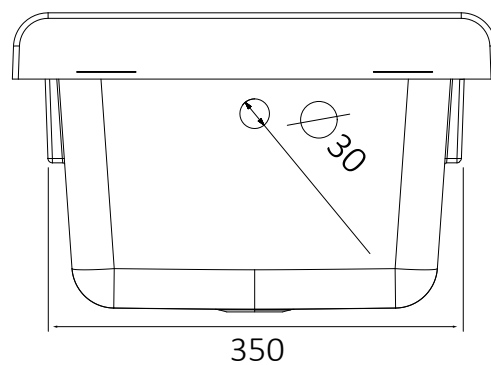

ART. 1192204

Vasca in termoformatura 45x60
Thermoforming basin 45x60