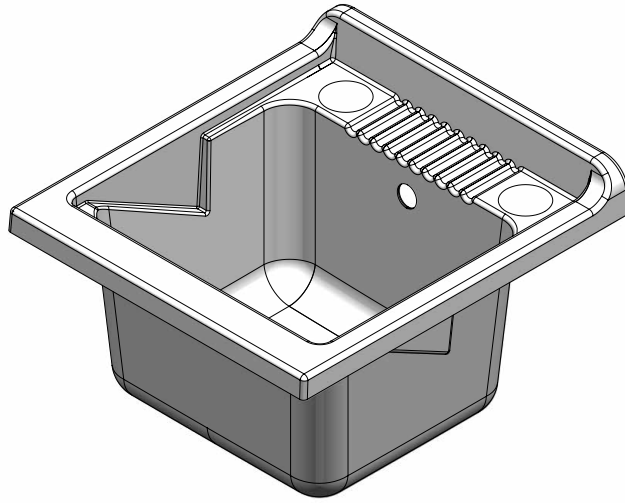

# GARDEN

ART. 1192202

Mobile in PVC resistente all'acqua  
Sportelli pieni con chiusura a battente calamitata  
Maniglie cromate  
Vasca in polipropilene resistente agli acidi  
Asse di lavaggio in polipropilene resistente agli acidi  
Sifone autopulente completo di piletta e troppopieno  
Piedini regolabili in altezza 15 mm  
Vasca forabile per installazione rubinetto (rubinetto non incluso)  
Scarico sifone a 35÷45 cm da terra  
Adatto per esterni o luoghi umidi

# ART. 1192202

Vasca in polipropilene 45x50  
polypropylene basin 45x50

Dimensioni (mm)  
Dimensions (mm)

# GARDEN

ART. 1192204

Mobile in PVC resistente all'acqua  
Sportelli pieni con chiusura a battente calamitata  
Maniglie cromate  
Vasca in termoformatura  
Asse di lavaggio in polipropilene resistente agli acidi  
Sifone autopulente completo di piletta e troppopieno  
Piedini regolabili in altezza 15 mm  
Vasca forabile per installazione rubinetto (rubinetto non incluso)  
Scarico sifone a 35÷45 cm da terra  
Adatto per esterni o luoghi umidi

# GARDEN

ART. 1192206

Mobile in PVC resistente all'acqua  
Sportelli pieni con chiusura a battente calamitata  
Maniglie cromate  
Vasca in polipropilene resistente agli acidi  
Asse di lavaggio in polipropilene resistente agli acidi  
Sifone autopulente completo di piletta e troppopieno  
Piedini regolabili in altezza 15 mm  
Vasca forabile per installazione rubinetto (rubinetto non incluso)  
Scarico sifone a 35÷45 cm da terra  
Adatto per esterni o luoghi umidi