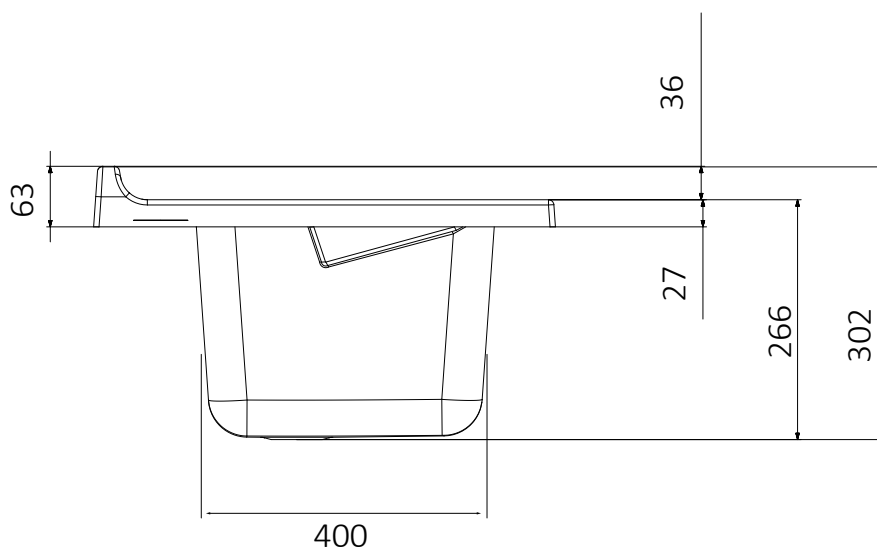

ART. 1192204

Vasca in termoformatura 45x60
Thermoforming basin 45x60