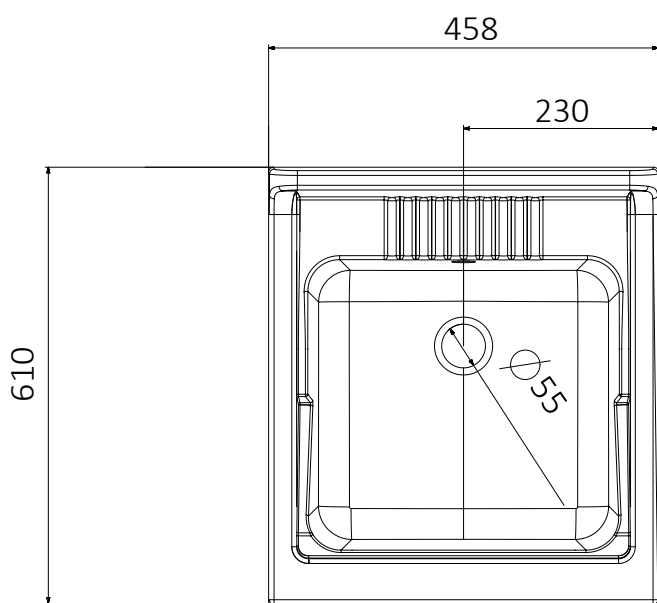

ART. 1192204

Vasca in termoformatura 45x60
Thermoforming basin 45x60