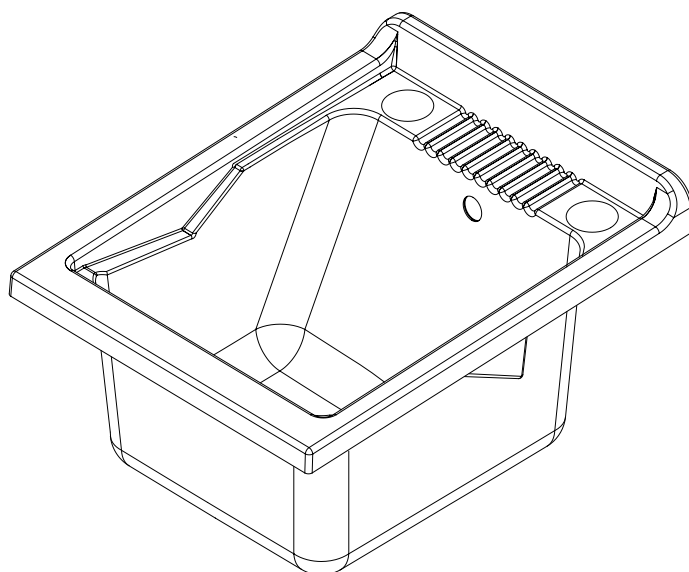

# GARDEN

ART. 1192202

Mobile in PVC resistente all'acqua  
Sportelli pieni con chiusura a battente calamitata  
Maniglie cromate  
Vasca in polipropilene resistente agli acidi  
Asse di lavaggio in polipropilene resistente agli acidi  
Sifone autopulente completo di piletta e troppopieno  
Piedini regolabili in altezza 15 mm  
Vasca forabile per installazione rubinetto (rubinetto non incluso)  
Scarico sifone a 35÷45 cm da terra  
Adatto per esterni o luoghi umidi

# ART. 1192202

Vasca in polipropilene 45x50  
polypropylene basin 45x50

Dimensioni (mm)  
Dimensions (mm)

# GARDEN

ART. 1192204

Mobile in PVC resistente all'acqua  
Sportelli pieni con chiusura a battente calamitata  
Maniglie cromate  
Vasca in termoformatura  
Asse di lavaggio in polipropilene resistente agli acidi  
Sifone autopulente completo di piletta e troppopieno  
Piedini regolabili in altezza 15 mm  
Vasca forabile per installazione rubinetto (rubinetto non incluso)  
Scarico sifone a 35÷45 cm da terra  
Adatto per esterni o luoghi umidi

# GARDEN

ART. 1192206

Mobile in PVC resistente all'acqua  
Sportelli pieni con chiusura a battente calamitata  
Maniglie cromate  
Vasca in polipropilene resistente agli acidi  
Asse di lavaggio in polipropilene resistente agli acidi  
Sifone autopulente completo di piletta e troppopieno  
Piedini regolabili in altezza 15 mm  
Vasca forabile per installazione rubinetto (rubinetto non incluso)  
Scarico sifone a 35÷45 cm da terra  
Adatto per esterni o luoghi umidi