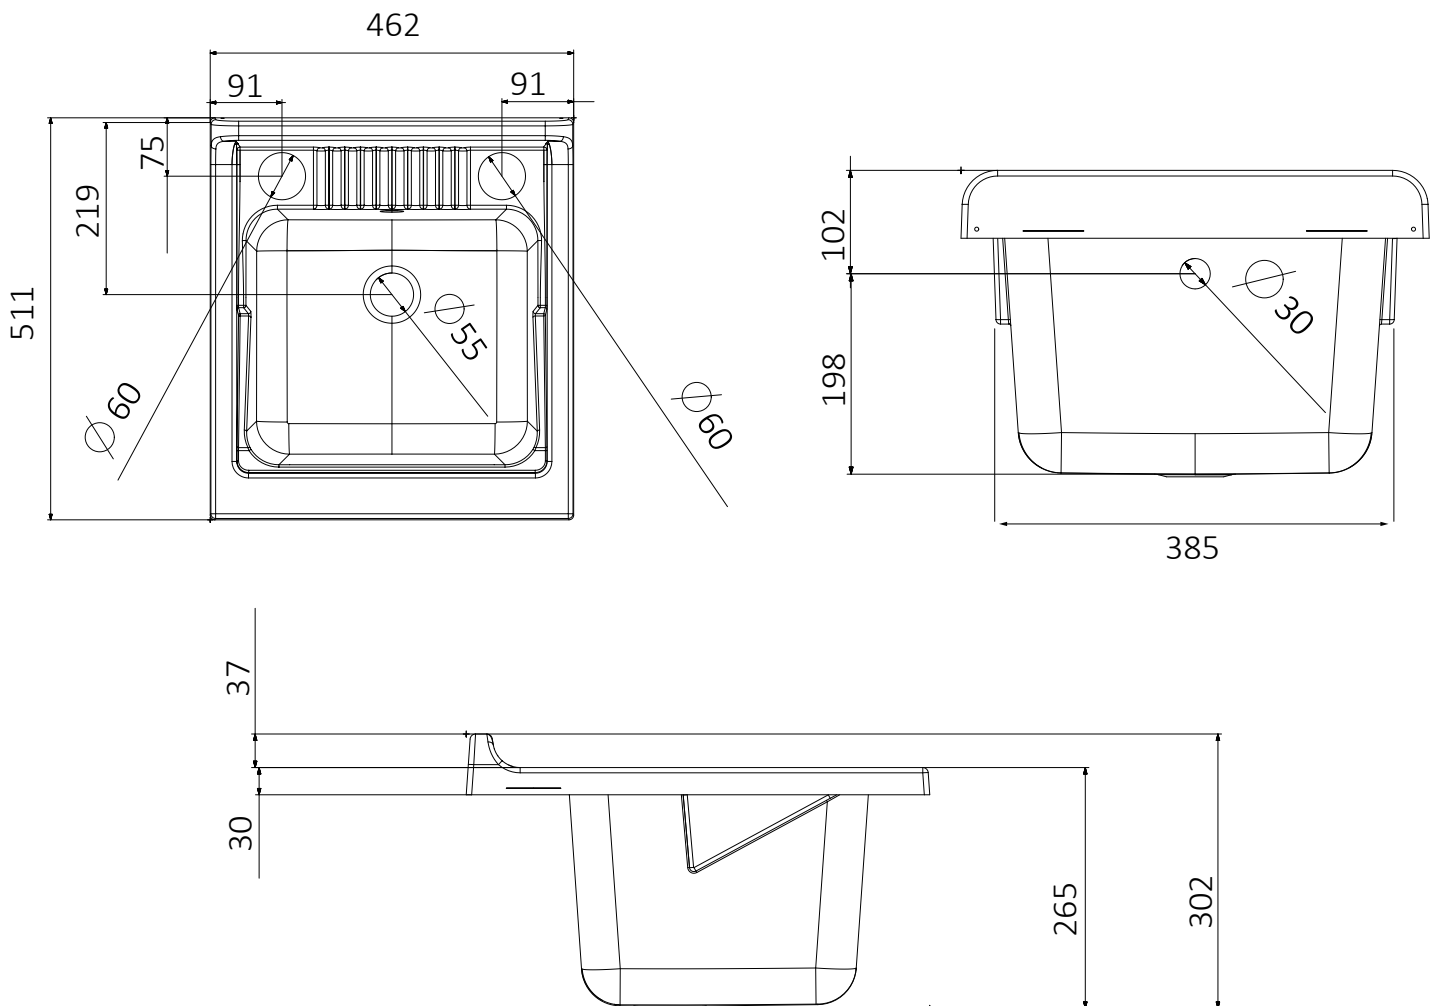

# GARDEN

ART. 1192202

Mobile in PVC resistente all'acqua  
Sportelli pieni con chiusura a battente calamitata  
Maniglie cromate  
Vasca in polipropilene resistente agli acidi  
Asse di lavaggio in polipropilene resistente agli acidi  
Sifone autopulente completo di piletta e troppopieno  
Piedini regolabili in altezza 15 mm  
Vasca forabile per installazione rubinetto (rubinetto non incluso)  
Scarico sifone a 35÷45 cm da terra  
Adatto per esterni o luoghi umidi

# ART. 1192202

Vasca in polipropilene 45x50  
polypropylene basin 45x50

Dimensioni (mm)  
Dimensions (mm)

# GARDEN

ART. 1192204

Mobile in PVC resistente all'acqua  
Sportelli pieni con chiusura a battente calamitata  
Maniglie cromate  
Vasca in termoformatura  
Asse di lavaggio in polipropilene resistente agli acidi  
Sifone autopulente completo di piletta e troppopieno  
Piedini regolabili in altezza 15 mm  
Vasca forabile per installazione rubinetto (rubinetto non incluso)  
Scarico sifone a 35÷45 cm da terra  
Adatto per esterni o luoghi umidi

# ART. 1192206

Vasca in polipropilene 50x50 cm  
Polypropylene basin 50x50 cm