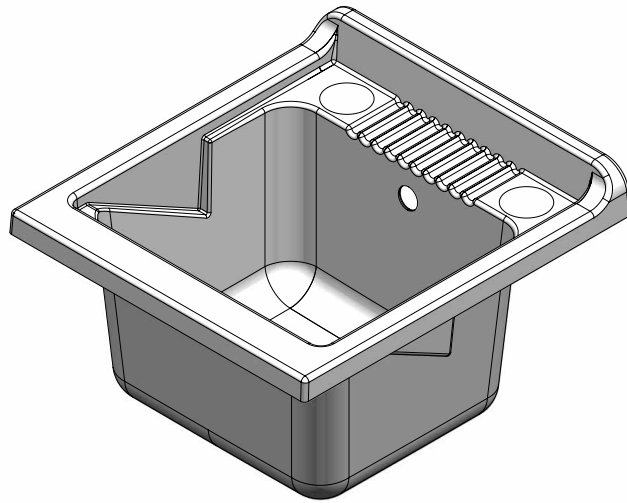

DIMENSIONE ANTA

Larghezza: 44,8

Altezza: 60

DOOR DIMENSION

Length: 44,8

Height: 60

ART. 1192802

Vasca in polipropilene 45x50
polypropylene basin 45x50

Dimensioni (mm)
Dimensions (mm)

ART. 1192804

Lavatoio bianco – White washtub

Mobile in nobilitato idrofugo W100, spessore 18 mm
Sportelli con angoli squadri
Maniglie cromate
Vasca forabile per installazione rubinetto (rubinetto non incluso)
Asse di lavaggio in materiale plastico resistente agli acidi
Sifone autopulente completo di piletta e troppopieno
Piedini regolabili in altezza 15 mm
Scarico sifone a 35÷45 cm da terra

Articoli / Articles

7003C – Lavatoio bianco
White washtub

DIMENSIONE ANTA

Larghezza: 48,8

Altezza: 60

DOOR DIMENSION

Length: 48,8

Height: 60

ART. 1192804

Vasca in polipropilene 50x50 cm
Polypropylene basin 50x50 cm

ART. 1192806

Lavatoio bianco – White washtub

Mobile in nobilitato idrofugo W100, spessore 18 mm
Sportelli con angoli squadri
Maniglie cromate
Vasca forabile per installazione rubinetto (rubinetto non incluso)
Asse di lavaggio in materiale plastico resistente agli acidi
Sifone autopulente completo di piletta e troppopieno
Piedini regolabili in altezza 15 mm
Scarico sifone a 35÷45 cm da terra