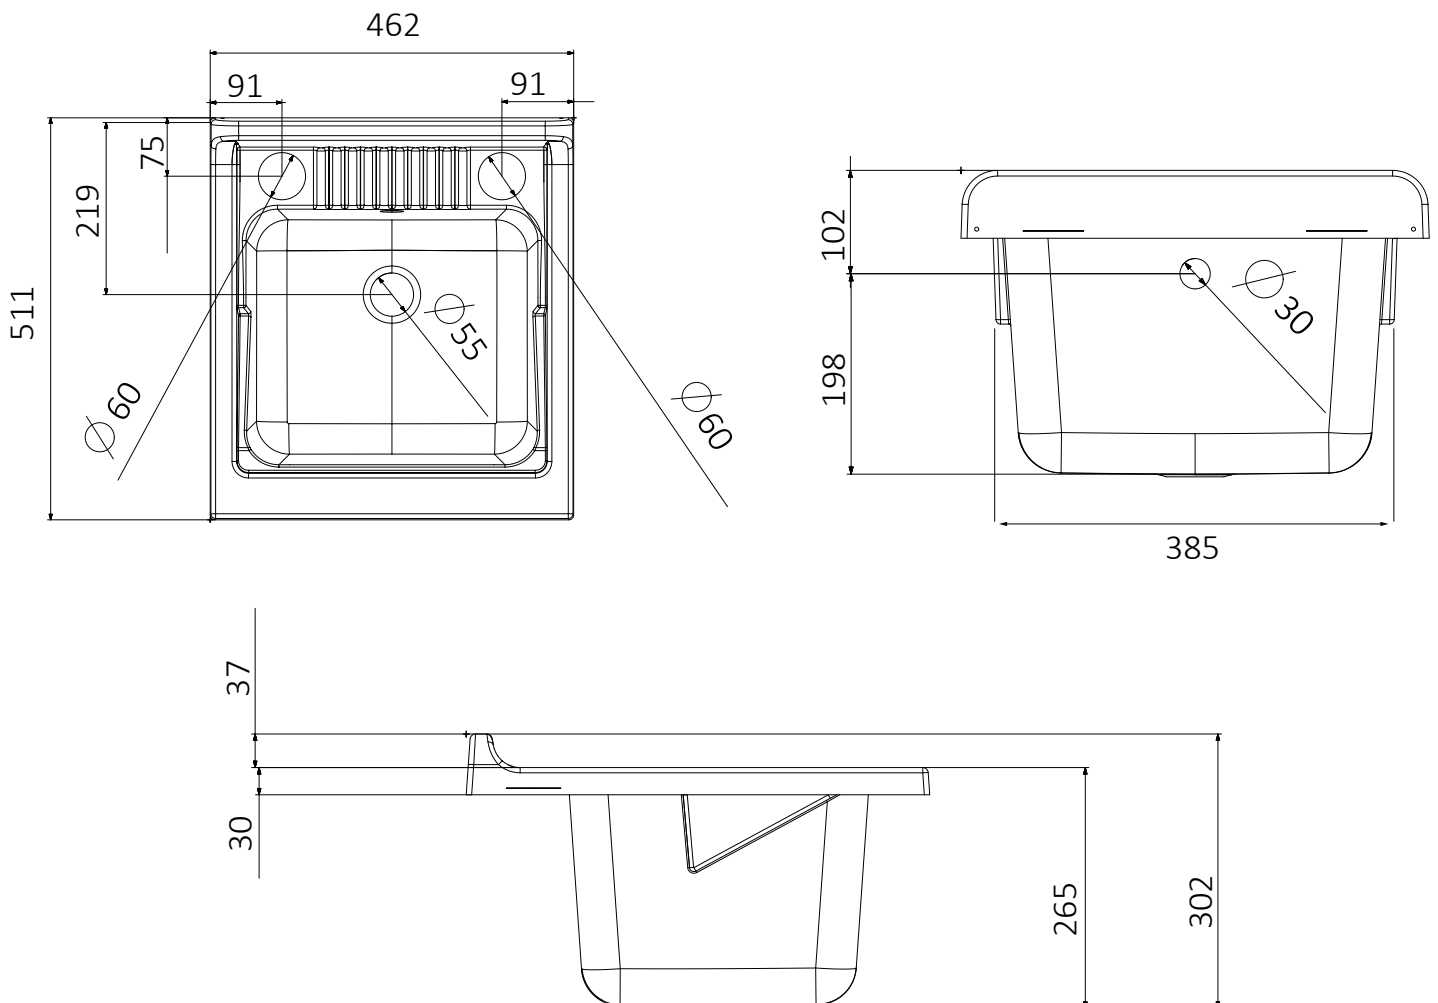

Dimensioni (mm)
Dimensions (mm)