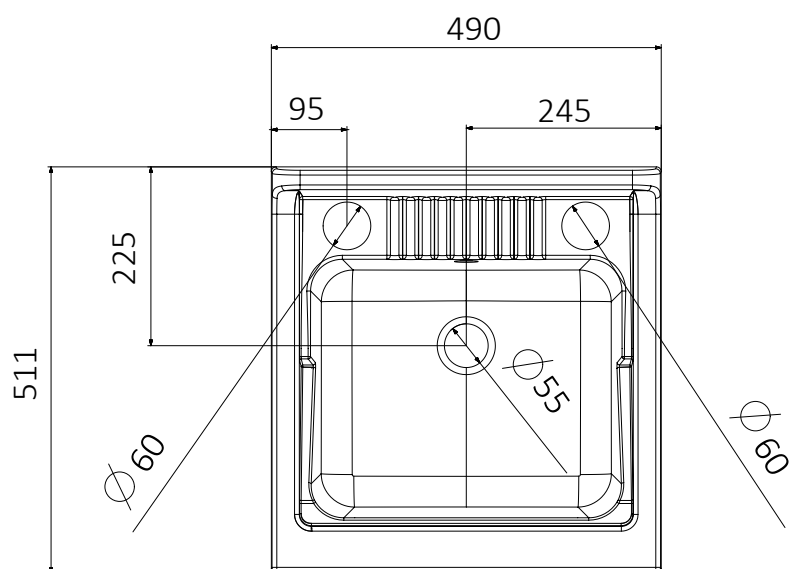

Articoli / Articles

7003C – Lavatoio bianco
White washtub

DIMENSIONE ANTA

Larghezza: 48,8

Altezza: 60

DOOR DIMENSION

Length: 48,8

Height: 60

ART. 1192804

Vasca in polipropilene 50x50 cm
Polypropylene basin 50x50 cm

ART. 1192806

Lavatoio bianco – White washtub

Mobile in nobilitato idrofugo W100, spessore 18 mm
Sportelli con angoli squadri
Maniglie cromate
Vasca forabile per installazione rubinetto (rubinetto non incluso)
Asse di lavaggio in materiale plastico resistente agli acidi
Sifone autopulente completo di piletta e troppopieno
Piedini regolabili in altezza 15 mm
Scarico sifone a 35÷45 cm da terra

Articoli / Articles

7002C – Lavatoio bianco
White washtub

DIMENSIONE ANTA

Larghezza: 29,1

Altezza: 60

DOOR DIMENSION

Length: 29,1

Height: 60

DIMENSIONE ANTE

Larghezza: 29,1

Altezza: 60

DOORS' DIMENSION

Length: 29,1

Height: 60

ART. 1192808

Vasca in polipropilene 60x60 cm – Polypropylene basin 60x60 cm