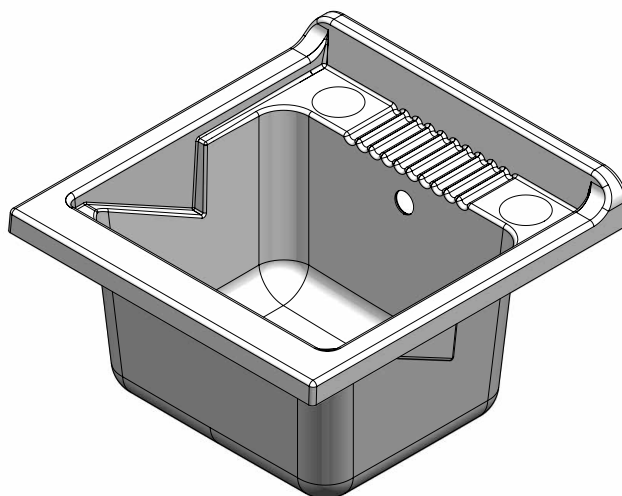

Articoli / Articles

7003C – Lavatoio bianco
White washtub

DIMENSIONE ANTA

Larghezza: 48,8

Altezza: 60

DOOR DIMENSION

Length: 48,8

Height: 60

ART. 1192804

Vasca in polipropilene 50x50 cm
Polypropylene basin 50x50 cm

ART. 1192806

Lavatoio bianco – White washtub

Mobile in nobilitato idrofugo W100, spessore 18 mm
Sportelli con angoli squadri
Maniglie cromate
Vasca forabile per installazione rubinetto (rubinetto non incluso)
Asse di lavaggio in materiale plastico resistente agli acidi
Sifone autopulente completo di piletta e troppopieno
Piedini regolabili in altezza 15 mm
Scarico sifone a 35÷45 cm da terra

Articoli / Articles

7002C – Lavatoio bianco
White washtub

DIMENSIONE ANTA

Larghezza: 29,1

Altezza: 60

DOOR DIMENSION

Length: 29,1

Height: 60

ART. 1192806

Vasca in polipropilene 60x50
Polypropylene basin 60x50

ART. 1192808

Lavatoio bianco – White washtub

Mobile in nobilitato idrofugo W100, spessore 18 mm
Sportelli con angoli squadri
Maniglie cromate
Vasca forabile per installazione rubinetto (rubinetto non incluso)
Asse di lavaggio in materiale plastico resistente agli acidi
Sifone autopulente completo di piletta e troppopieno
Piedini regolabili in altezza 15 mm
Scarico sifone a 35÷45 cm da terra