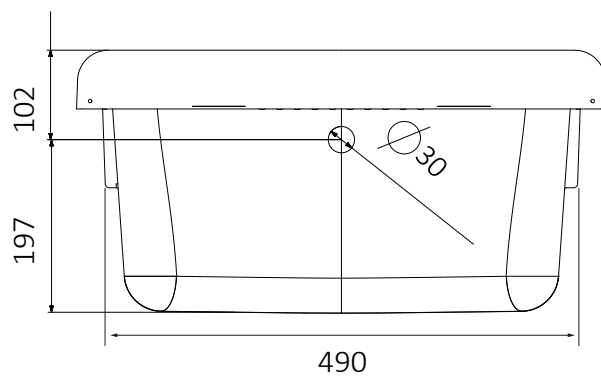

Articoli / Articles

7003C – Lavatoio bianco
White washtub

DIMENSIONE ANTA

Larghezza: 48,8

Altezza: 60

DOOR DIMENSION

Length: 48,8

Height: 60

Articoli / Articles

7002C – Lavatoio bianco
White washtub

DIMENSIONE ANTA

Larghezza: 29,1

Altezza: 60

DOOR DIMENSION

Length: 29,1

Height: 60

ART. 1192806

Vasca in polipropilene 60x50
Polypropylene basin 60x50

ART. 1192808

Lavatoio bianco – White washtub

Mobile in nobilitato idrofugo W100, spessore 18 mm
Sportelli con angoli squadri
Maniglie cromate
Vasca forabile per installazione rubinetto (rubinetto non incluso)
Asse di lavaggio in materiale plastico resistente agli acidi
Sifone autopulente completo di piletta e troppopieno
Piedini regolabili in altezza 15 mm
Scarico sifone a 35÷45 cm da terra

DIMENSIONE ANTE

Larghezza: 29,1

Altezza: 60

DOORS' DIMENSION

Length: 29,1

Height: 60

ART. 1192808

Vasca in polipropilene 60x60 cm – Polypropylene basin 60x60 cm