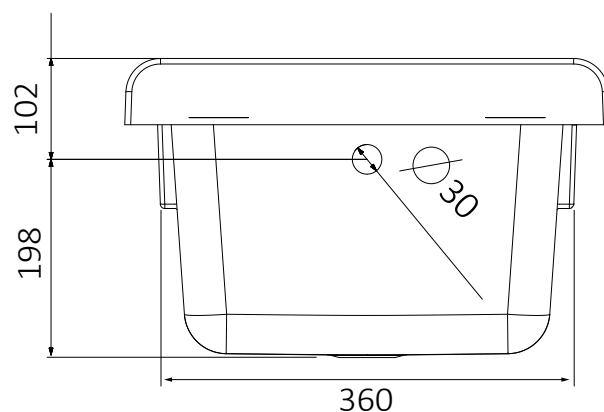

Articoli / Articles

7003C – Lavatoio bianco
White washtub

DIMENSIONE ANTA

Larghezza: 48,8

Altezza: 60

DOOR DIMENSION

Length: 48,8

Height: 60

ART. 1192804

Vasca in polipropilene 50x50 cm
Polypropylene basin 50x50 cm

ART. 1192806

Lavatoio bianco – White washtub

Mobile in nobilitato idrofugo W100, spessore 18 mm
Sportelli con angoli squadri
Maniglie cromate
Vasca forabile per installazione rubinetto (rubinetto non incluso)
Asse di lavaggio in materiale plastico resistente agli acidi
Sifone autopulente completo di piletta e troppopieno
Piedini regolabili in altezza 15 mm
Scarico sifone a 35÷45 cm da terra

Articoli / Articles

7002C – Lavatoio bianco
White washtub

DIMENSIONE ANTA

Larghezza: 29,1

Altezza: 60

DOOR DIMENSION

Length: 29,1

Height: 60

DIMENSIONE ANTE

Larghezza: 29,1

Altezza: 60

DOORS' DIMENSION

Length: 29,1

Height: 60

ART. 1192808

Vasca in polipropilene 60x60 cm – Polypropylene basin 60x60 cm