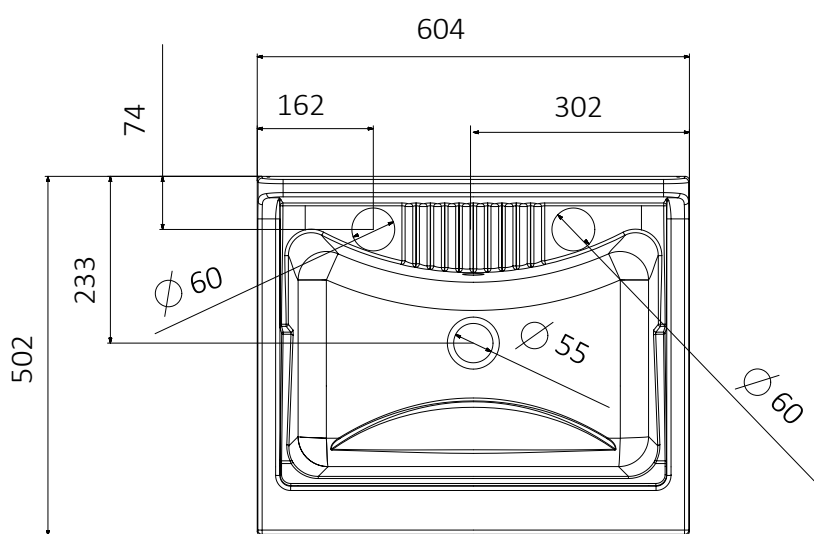

Articoli / Articles

7003C – Lavatoio bianco
White washtub

DIMENSIONE ANTA

Larghezza: 48,8

Altezza: 60

DOOR DIMENSION

Length: 48,8

Height: 60

Articoli / Articles

7002C – Lavatoio bianco
White washtub

DIMENSIONE ANTA

Larghezza: 29,1

Altezza: 60

DOOR DIMENSION

Length: 29,1

Height: 60

ART. 1192806

Vasca in polipropilene 60x50
Polypropylene basin 60x50

ART. 1192808

Lavatoio bianco – White washtub

Mobile in nobilitato idrofugo W100, spessore 18 mm
Sportelli con angoli squadri
Maniglie cromate
Vasca forabile per installazione rubinetto (rubinetto non incluso)
Asse di lavaggio in materiale plastico resistente agli acidi
Sifone autopulente completo di piletta e troppopieno
Piedini regolabili in altezza 15 mm
Scarico sifone a 35÷45 cm da terra

DIMENSIONE ANTE

Larghezza: 29,1

Altezza: 60

DOORS' DIMENSION

Length: 29,1

Height: 60

ART. 1192808

Vasca in polipropilene 60x60 cm – Polypropylene basin 60x60 cm