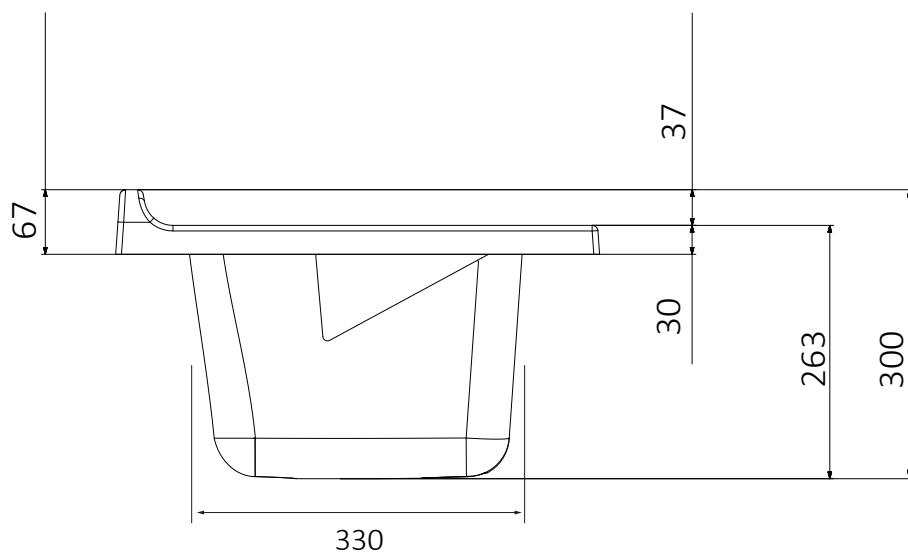

ART. 1192806

Vasca in polipropilene 60x50
Polypropylene basin 60x50