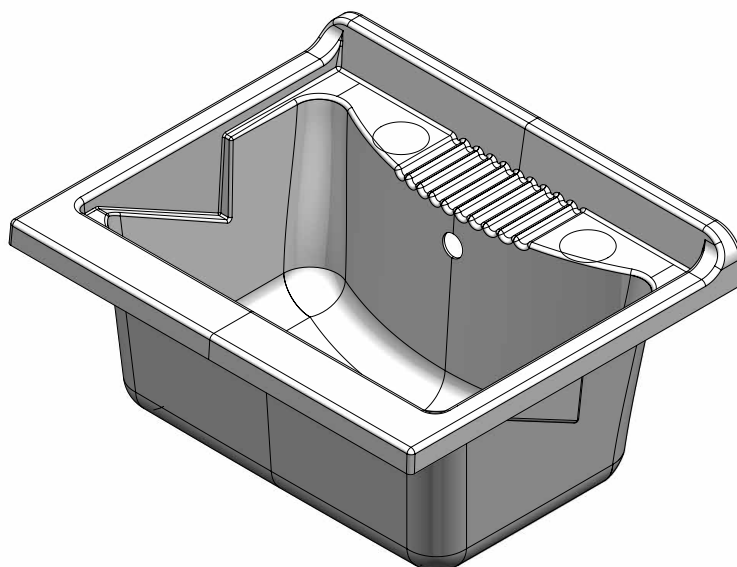

ART. 1192804

Vasca in polipropilene 50x50 cm
Polypropylene basin 50x50 cm

ART. 1192806

Lavatoio bianco – White washtub

Mobile in nobilitato idrofugo W100, spessore 18 mm
Sportelli con angoli squadri
Maniglie cromate
Vasca forabile per installazione rubinetto (rubinetto non incluso)
Asse di lavaggio in materiale plastico resistente agli acidi
Sifone autopulente completo di piletta e troppopieno
Piedini regolabili in altezza 15 mm
Scarico sifone a 35÷45 cm da terra

Articoli / Articles

7002C – Lavatoio bianco
White washtub

DIMENSIONE ANTA

Larghezza: 29,1

Altezza: 60

DOOR DIMENSION

Length: 29,1

Height: 60

ART. 1192806

Vasca in polipropilene 60x50
Polypropylene basin 60x50

ART. 1192808

Lavatoio bianco – White washtub

Mobile in nobilitato idrofugo W100, spessore 18 mm
Sportelli con angoli squadri
Maniglie cromate
Vasca forabile per installazione rubinetto (rubinetto non incluso)
Asse di lavaggio in materiale plastico resistente agli acidi
Sifone autopulente completo di piletta e troppopieno
Piedini regolabili in altezza 15 mm
Scarico sifone a 35÷45 cm da terra

DIMENSIONE ANTE

Larghezza: 29,1

Altezza: 60

DOORS' DIMENSION

Length: 29,1

Height: 60

ART. 1192808

Vasca in polipropilene 60x60 cm – Polypropylene basin 60x60 cm