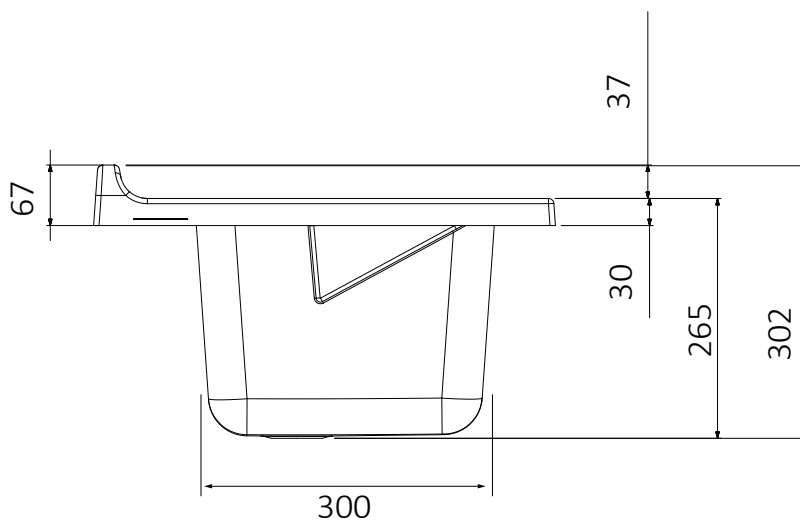

Articoli / Articles

7003C – Lavatoio bianco
White washtub

DIMENSIONE ANTA

Larghezza: 48,8

Altezza: 60

DOOR DIMENSION

Length: 48,8

Height: 60

ART. 1192804

Vasca in polipropilene 50x50 cm
Polypropylene basin 50x50 cm

ART. 1192806

Lavatoio bianco – White washtub

Mobile in nobilitato idrofugo W100, spessore 18 mm
Sportelli con angoli squadri
Maniglie cromate
Vasca forabile per installazione rubinetto (rubinetto non incluso)
Asse di lavaggio in materiale plastico resistente agli acidi
Sifone autopulente completo di piletta e troppopieno
Piedini regolabili in altezza 15 mm
Scarico sifone a 35÷45 cm da terra

Articoli / Articles

7002C – Lavatoio bianco
White washtub

DIMENSIONE ANTA

Larghezza: 29,1

Altezza: 60

DOOR DIMENSION

Length: 29,1

Height: 60

DIMENSIONE ANTE

Larghezza: 29,1

Altezza: 60

DOORS' DIMENSION

Length: 29,1

Height: 60

ART. 1192808

Vasca in polipropilene 60x60 cm – Polypropylene basin 60x60 cm