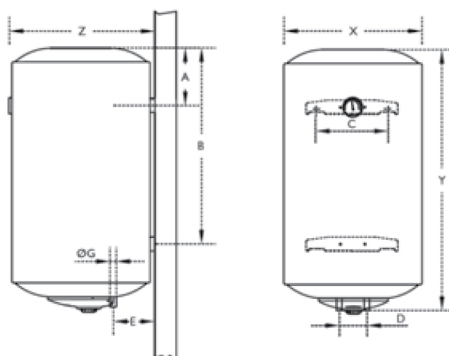

DIMENSIONI	50 VG	80 VG
X mm	440	440
Y mm	545	750
Z mm	460	460
A mm	200	180
C mm	265	265
D mm	100	100
E mm	130	130
G pollici	1/2"	1/2"

INTERNI

GARANZIA

2 anni

MODELLO		50 VG	80 VG
Profilo di carico		M	L
Classe ERP		C	C
Capacità serbatoio	l	48,5	78
Potenza elettrica	W	1200	1200
Tempo di riscaldamento	20°÷55°C	2h-20min	3h-45min
Altezza totale	mm	545	750
Diametro max	mm	440	440
Peso a vuoto	kg	17	22
CODICE		EN01K4KI	EP01K4KI