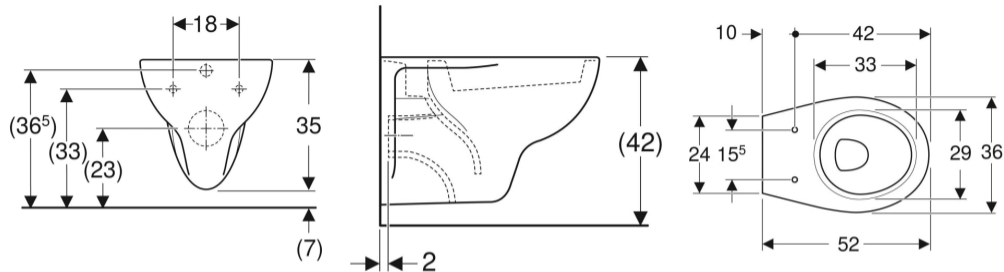

- Per cassette di risciacquo da incasso
- Per passo rapido
- Vaso a cacciata
- Con brida di risciacquo

Proprietà

Dati tecnici

- Sospeso

Materiale

Vetrochina

Da ordinare separatamente

- Sedile del vaso

No. art.

Colore / superficie

B

H

T

500.890.00.1

Bianco / Lucido

36 cm

35 cm

52 cm

- Risciacquo tasto grande a 6 litri