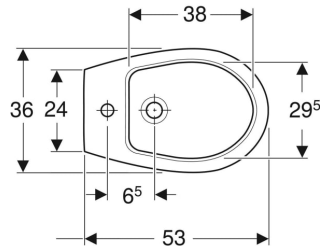

Dati tecnici

Materiale | Vetrochina

Destinazioni d'uso

- Per rubinetti monoforo con tubi di raccordo flessibili

Proprietà

- Sospeso

No. art.	Colore / superficie	Troppopieno	B	H	T
500.873.00.1	Bianco / Lucido	Visibile	36 cm	35 cm	53 cm