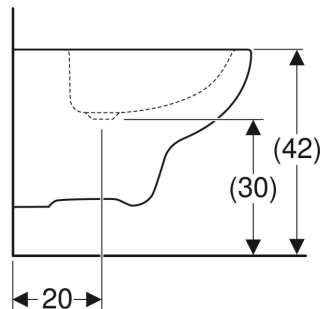

Dati tecnici

Materiale | Vetrochina

Destinazioni d'uso

- Per rubinetti monoforo con tubi di raccordo flessibili

Proprietà

- Sospeso

No. art.	Colore / superficie	Troppopieno	B	H	T
500.873.00.1	Bianco / Lucido	Visibile	36 cm	35 cm	53 cm