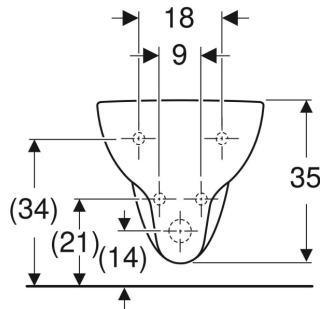

Dati tecnici

Materiale | Vetrochina

Destinazioni d'uso

- Per rubinetti monoforo con tubi di raccordo flessibili

Proprietà

- Sospeso

No. art.	Colore / superficie	Troppopieno	B	H	T
500.873.00.1	Bianco / Lucido	Visibile	36 cm	35 cm	53 cm