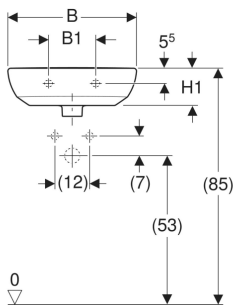

1233006

1233001

1233002 1233003 1233004

## Dati tecnici

Materiale | Vetrochina

No. art.	Colore / sup erficie	Foro rubine tteria	Troppop ieno	B	B1	B2	B3	H	H1	H2	T	T1	T2	T3	T4
500.295.01.7	Bianco	Centrale	Visibile	50 cm	23 cm	43 cm	25 cm	18 cm	14 cm	13 cm	41 cm	19.5 cm	26 cm	6.5 cm	13 cm

No. art.	Colore / sup erficie	Foro rubine tteria	Troppop ieno	B	B1	B2	H	H1	H2	T	T1	T2	T3
500.315.01.7	Bianco	Centrale	Visibile	55 cm	47.5 cm	27.5 cm	18 cm	14.5 cm	13 cm	44 cm	29 cm	6.5 cm	14.5 cm
500.305.01.7	Bianco	Centrale	Visibile	60 cm	53.5 cm	30 cm	18 cm	14.5 cm	12 cm	48 cm	33 cm	6.5 cm	14.5 cm
500.297.01.7	Bianco	Centrale	Visibile	65 cm	58 cm	32.5 cm	18.5 cm	15 cm	13.5 cm	50 cm	35 cm	6.5 cm	14.5 cm