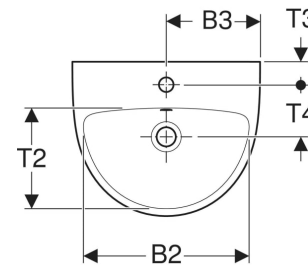

1233006

1233001

1233002 1233003 1233004

Dati tecnici

Materiale | Vetrochina

No. art.	Colore / sup erficie	Foro rubine tteria	Troppop ieno	B	B1	B2	B3	H	H1	H2	T	T1	T2	T3	T4
500.295.01.7	Bianco	Centrale	Visibile	50 cm	23 cm	43 cm	25 cm	18 cm	14 cm	13 cm	41 cm	19.5 cm	26 cm	6.5 cm	13 cm

No. art.	Colore / sup erficie	Foro rubine tteria	Troppop ieno	B	B1	B2	H	H1	H2	T	T1	T2	T3
500.315.01.7	Bianco	Centrale	Visibile	55 cm	47.5 cm	27.5 cm	18 cm	14.5 cm	13 cm	44 cm	29 cm	6.5 cm	14.5 cm
500.305.01.7	Bianco	Centrale	Visibile	60 cm	53.5 cm	30 cm	18 cm	14.5 cm	12 cm	48 cm	33 cm	6.5 cm	14.5 cm
500.297.01.7	Bianco	Centrale	Visibile	65 cm	58 cm	32.5 cm	18.5 cm	15 cm	13.5 cm	50 cm	35 cm	6.5 cm	14.5 cm