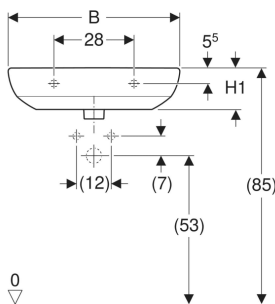

1233006

1233001

1233002 1233003 1233004

## Dati tecnici

Materiale | Vetrochina

No. art.	Colore / sup erficie	Foro rubine tteria	Troppop ieno	B	B1	B2	B3	H	H1	H2	T	T1	T2	T3	T4
500.295.01.7	Bianco	Centrale	Visibile	50 cm	23 cm	43 cm	25 cm	18 cm	14 cm	13 cm	41 cm	19.5 cm	26 cm	6.5 cm	13 cm

No. art.	Colore / sup erficie	Foro rubine tteria	Troppop ieno	B	B1	B2	H	H1	H2	T	T1	T2	T3
500.315.01.7	Bianco	Centrale	Visibile	55 cm	47.5 cm	27.5 cm	18 cm	14.5 cm	13 cm	44 cm	29 cm	6.5 cm	14.5 cm
500.305.01.7	Bianco	Centrale	Visibile	60 cm	53.5 cm	30 cm	18 cm	14.5 cm	12 cm	48 cm	33 cm	6.5 cm	14.5 cm
500.297.01.7	Bianco	Centrale	Visibile	65 cm	58 cm	32.5 cm	18.5 cm	15 cm	13.5 cm	50 cm	35 cm	6.5 cm	14.5 cm