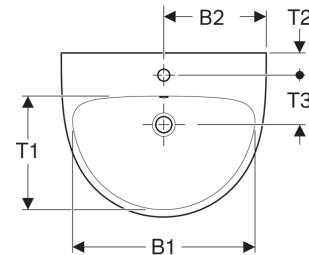

## Dati tecnici

Materiale | Vetrochina

No. art.	Colore / sup erficie	Foro rubine tteria	Troppop ieno	B	B1	B2	B3	H	H1	H2	T	T1	T2	T3	T4
500.295.01.7	Bianco	Centrale	Visibile	50 cm	23 cm	43 cm	25 cm	18 cm	14 cm	13 cm	41 cm	19.5 cm	26 cm	6.5 cm	13 cm

No. art.	Colore / sup erficie	Foro rubine tteria	Troppop ieno	B	B1	B2	H	H1	H2	T	T1	T2	T3
500.315.01.7	Bianco	Centrale	Visibile	55 cm	47.5 cm	27.5 cm	18 cm	14.5 cm	13 cm	44 cm	29 cm	6.5 cm	14.5 cm
500.305.01.7	Bianco	Centrale	Visibile	60 cm	53.5 cm	30 cm	18 cm	14.5 cm	12 cm	48 cm	33 cm	6.5 cm	14.5 cm
500.297.01.7	Bianco	Centrale	Visibile	65 cm	58 cm	32.5 cm	18.5 cm	15 cm	13.5 cm	50 cm	35 cm	6.5 cm	14.5 cm