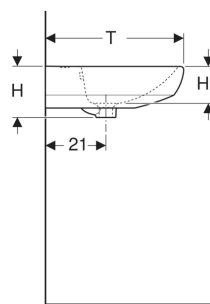

1233006

1233001

1233002 1233003 1233004

## Dati tecnici

Materiale | Vetrochina

No. art.	Colore / sup erficie	Foro rubine tteria	Troppop ieno	B	B1	B2	B3	H	H1	H2	T	T1	T2	T3	T4
500.295.01.7	Bianco	Centrale	Visibile	50 cm	23 cm	43 cm	25 cm	18 cm	14 cm	13 cm	41 cm	19.5 cm	26 cm	6.5 cm	13 cm

No. art.	Colore / sup erficie	Foro rubine tteria	Troppop ieno	B	B1	B2	H	H1	H2	T	T1	T2	T3
500.315.01.7	Bianco	Centrale	Visibile	55 cm	47.5 cm	27.5 cm	18 cm	14.5 cm	13 cm	44 cm	29 cm	6.5 cm	14.5 cm
500.305.01.7	Bianco	Centrale	Visibile	60 cm	53.5 cm	30 cm	18 cm	14.5 cm	12 cm	48 cm	33 cm	6.5 cm	14.5 cm
500.297.01.7	Bianco	Centrale	Visibile	65 cm	58 cm	32.5 cm	18.5 cm	15 cm	13.5 cm	50 cm	35 cm	6.5 cm	14.5 cm