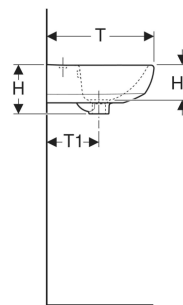

1233006

1233001

1233002 1233003 1233004

## Dati tecnici

Materiale | Vetrochina

No. art.	Colore / sup erficie	Foro rubine tteria	Troppop ieno	B	B1	B2	B3	H	H1	H2	T	T1	T2	T3	T4
500.295.01.7	Bianco	Centrale	Visibile	50 cm	23 cm	43 cm	25 cm	18 cm	14 cm	13 cm	41 cm	19.5 cm	26 cm	6.5 cm	13 cm

No. art.	Colore / sup erficie	Foro rubine tteria	Troppop ieno	B	B1	B2	H	H1	H2	T	T1	T2	T3
500.315.01.7	Bianco	Centrale	Visibile	55 cm	47.5 cm	27.5 cm	18 cm	14.5 cm	13 cm	44 cm	29 cm	6.5 cm	14.5 cm
500.305.01.7	Bianco	Centrale	Visibile	60 cm	53.5 cm	30 cm	18 cm	14.5 cm	12 cm	48 cm	33 cm	6.5 cm	14.5 cm
500.297.01.7	Bianco	Centrale	Visibile	65 cm	58 cm	32.5 cm	18.5 cm	15 cm	13.5 cm	50 cm	35 cm	6.5 cm	14.5 cm