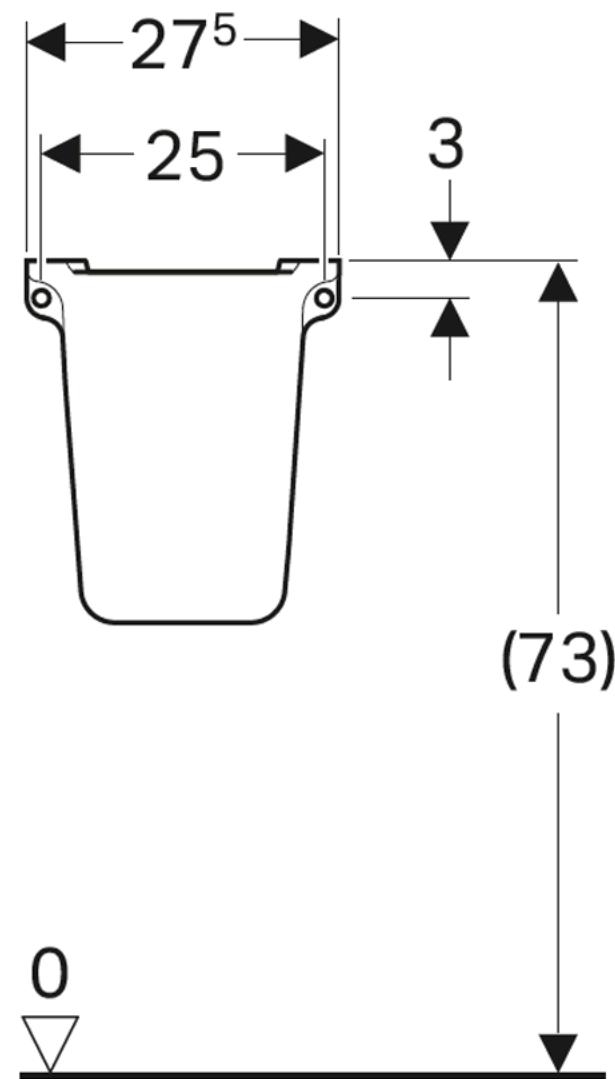

## Dati tecnici

Materiale

Vetrochina

Art. no.

Colore / superficie

[500.329.01.7](#)

Bianco

Da ordinare separatamente

- Materiale di fissaggio

SU4  
[pz.]

SU1  
[pz.]

30

1