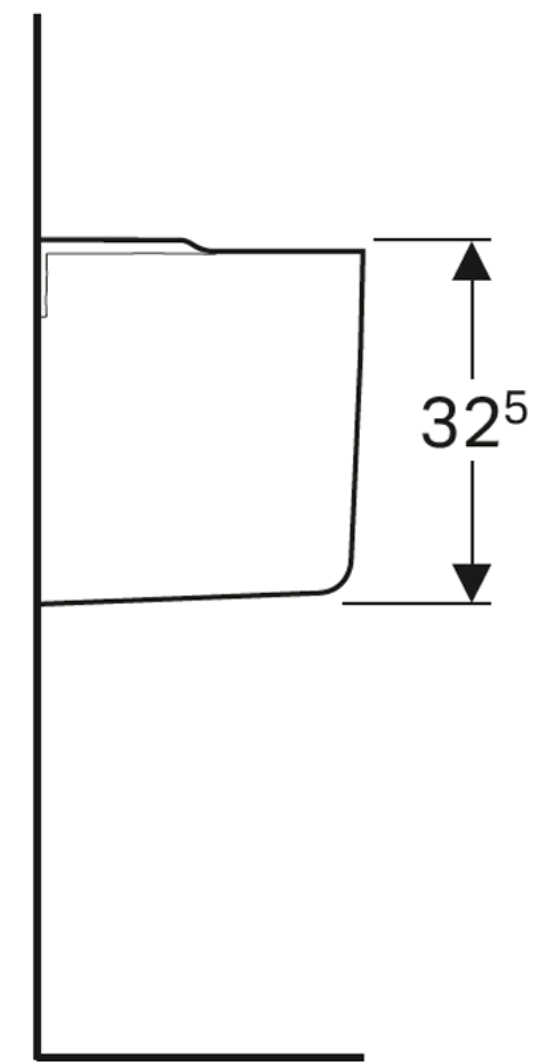

## Dati tecnici

Materiale

Vetrochina

Art. no.

Colore / superficie

[500.329.01.7](#)

Bianco

Da ordinare separatamente

- Materiale di fissaggio

SU4  
[pz.]

SU1  
[pz.]

30

1