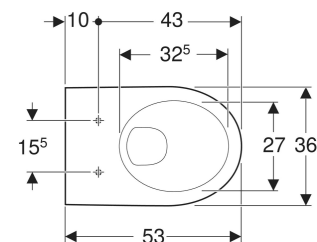

Vaso sospeso a cacciata Geberit Selnova

DESTINAZIONI D'USO

- Per cassette di risciacquo da incasso
- Per passo rapido

PROPRIETÀ

- Sospeso
- Vaso a cacciata
- Con brida di risciacquo

- Risciacquo con 4 l

DATI TECNICI

Materiale Vetrochina
 Distanza dei fissaggi 18 cm

MATERIALE IN DOTAZIONE

- Vaso

DA ORDINARE SEPARATAMENTE

- Sedile del vaso

INFO

- Risciacquo tasto grande a 4 litri

No. art.	Colore / superficie	B cm	H cm	T cm	Scarico
500.260.01.7	bianco	36	33	53	Orizzontale