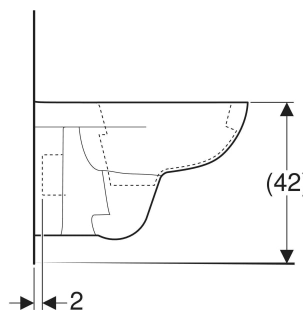

Vaso sospeso a cacciata Geberit Selnova

DESTINAZIONI D'USO

- Per cassette di risciacquo da incasso
- Per passo rapido

PROPRIETÀ

- Sospeso
- Vaso a cacciata
- Con brida di risciacquo

- Risciacquo con 4 l

DATI TECNICI

Materiale Vetrochina
 Distanza dei fissaggi 18 cm

MATERIALE IN DOTAZIONE

- Vaso

DA ORDINARE SEPARATAMENTE

- Sedile del vaso

INFO

- Risciacquo tasto grande a 4 litri

No. art.	Colore / superficie	B cm	H cm	T cm	Scarico
500.260.01.7	bianco	36	33	53	Orizzontale