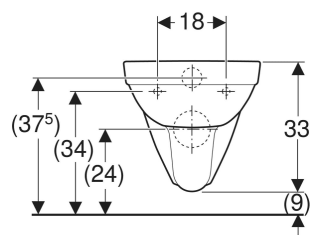

Vaso sospeso a cacciata Geberit Selnova

DESTINAZIONI D'USO

- Per cassette di risciacquo da incasso
- Per passo rapido

PROPRIETÀ

- Sospeso
- Vaso a cacciata
- Con brida di risciacquo

- Risciacquo con 4 l

DATI TECNICI

Materiale Vetrochina
 Distanza dei fissaggi 18 cm

MATERIALE IN DOTAZIONE

- Vaso

DA ORDINARE SEPARATAMENTE

- Sedile del vaso

INFO

- Risciacquo tasto grande a 4 litri

No. art.	Colore / superficie	B cm	H cm	T cm	Scarico
500.260.01.7	bianco	36	33	53	Orizzontale