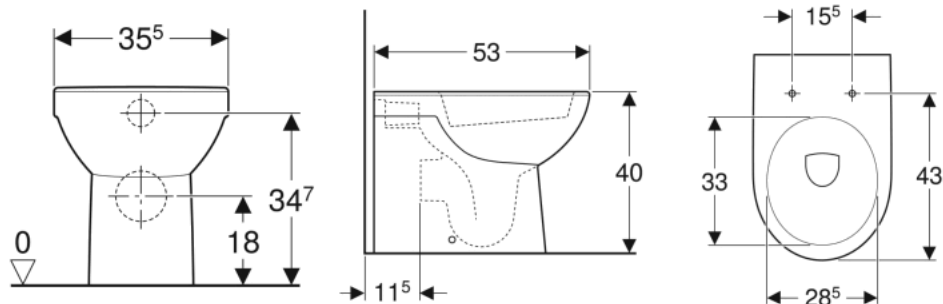

Figura di esempio

- Vaso a cacciata
- Con brida di risciacquo
- Fissaggio nascosto
- Scarico orizzontale o verticale

Destinazioni d'uso

- Per cassette di risciacquo da incasso

Proprietà

- A pavimento
- A filo parete

Dati tecnici

Materiale | Vetrochina

Materiale in dotazione

- Materiale di fissaggio

Da ordinare separatamente

- Sedile del vaso

No. art.	Colore / superficie	B	H	T
500.844.00.7	Bianco	35.5 cm	40 cm	53 cm