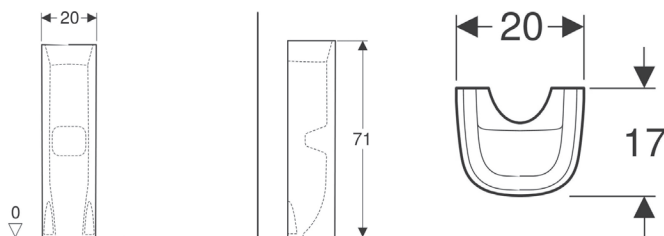

Figura di esempio

Materiale | Vetrochina

**Dati tecnici**

No. art.	Colore / superficie	Foro rubinetteria	Troppo pieno	B	H	T
500.893.00.1	Bianco / Lucido	Centrale	Visibile	50 cm	18.5 cm	43 cm

**Accessori**

Figura di esempio

**Proprietà**

- Combinabile con colonna

**Dati tecnici**

Materiale | Gres fine porcellanato

No. art.	Colore / superficie	Foro rubinetteria	Troppo pieno	B	B1	B2	B3	H	H1	H2	T	T1
500.906.00.1	Bianco / Lucido	Centrale	Visibile	60 cm	54 cm	52 cm	30 cm	18 cm	5.5 cm	15.5 cm	46.5 cm	31.5 cm
500.852.00.1	Bianco / Lucido	Centrale	Visibile	70 cm	63.5 cm	60.5 cm	35 cm	18.5 cm	6 cm	16 cm	48 cm	33.3 cm

**Colonna Geberit Fantasia**

Figura di esempio

**Dati tecnici**

Materiale | Vetrochina

**Materiale in dotazione**

- Colonna

No. art.	Colore / superficie	B	H
500.853.00.1	Bianco / Lucido	20 cm	71 cm