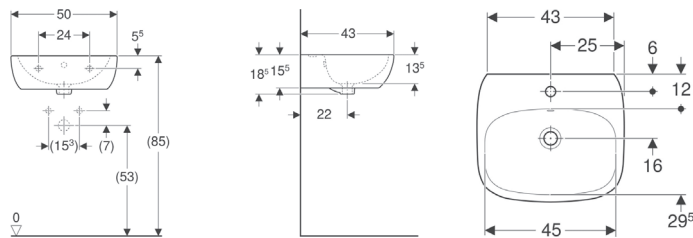

Figura di esempio

Materiale | Vetrochina

**Dati tecnici**

No. art.	Colore / superficie	Foro rubinetteria	Troppo pieno	B	H	T
500.893.00.1	Bianco / Lucido	Centrale	Visibile	50 cm	18.5 cm	43 cm

**Accessori**

Figura di esempio

**Proprietà**

- Combinabile con colonna

**Dati tecnici**

Materiale | Gres fine porcellanato

No. art.	Colore / superficie	Foro rubinetteria	Troppo pieno	B	B1	B2	B3	H	H1	H2	T	T1
500.906.00.1	Bianco / Lucido	Centrale	Visibile	60 cm	54 cm	52 cm	30 cm	18 cm	5.5 cm	15.5 cm	46.5 cm	31.5 cm
500.852.00.1	Bianco / Lucido	Centrale	Visibile	70 cm	63.5 cm	60.5 cm	35 cm	18.5 cm	6 cm	16 cm	48 cm	33.3 cm

**Colonna Geberit Fantasia**

Figura di esempio

**Dati tecnici**

Materiale | Vetrochina

**Materiale in dotazione**

- Colonna

No. art.	Colore / superficie	B	H
500.853.00.1	Bianco / Lucido	20 cm	71 cm