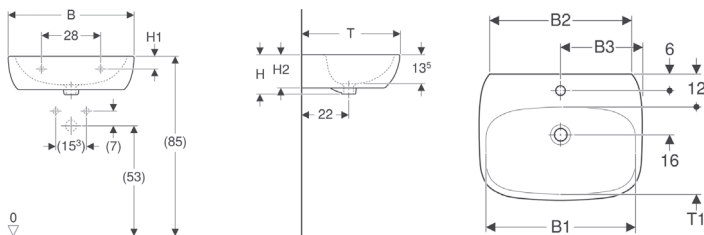

Figura di esempio

Materiale | Vetrochina

**Dati tecnici**

No. art.	Colore / superficie	Foro rubinetteria	Troppo pieno	B	H	T
500.893.00.1	Bianco / Lucido	Centrale	Visibile	50 cm	18.5 cm	43 cm

**Accessori**

- Sifone con tubo ad immersione Geberit per lavabo, con rosone alla piletta, scarico orizzontale
- Sifone con tubo ad immersione Geberit per lavabo, scarico orizzontale
- Sifone curvo Geberit per lavabo e bidet, scarico orizzontale
- Kit di fissaggio Geberit per lavabo

Figura di esempio

**Proprietà**

- Combinabile con colonna

**Dati tecnici**

Materiale | Gres fine porcellanato

No. art.	Colore / superficie	Foro rubinetteria	Troppo pieno	B	B1	B2	B3	H	H1	H2	T	T1
500.906.00.1	Bianco / Lucido	Centrale	Visibile	60 cm	54 cm	52 cm	30 cm	18 cm	5.5 cm	15.5 cm	46.5 cm	31.5 cm
500.852.00.1	Bianco / Lucido	Centrale	Visibile	70 cm	63.5 cm	60.5 cm	35 cm	18.5 cm	6 cm	16 cm	48 cm	33.3 cm

**Colonna Geberit Fantasia**

Figura di esempio

**Dati tecnici**

Materiale | Vetrochina

**Materiale in dotazione**

- Colonna

No. art.	Colore / superficie	B	H
500.853.00.1	Bianco / Lucido	20 cm	71 cm