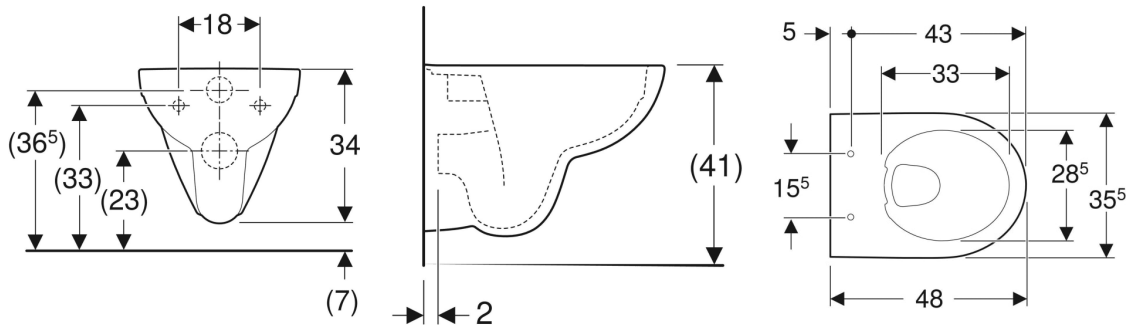

Destinazioni d'uso

- Per cassette di risciacquo da incasso
- Per passo rapido

Dati tecnici

Materiale | Vetrochina

Proprietà

- Sospeso
- Vaso a cacciata
- Rimfree
- Risciacquo con 4,5 l
- Compatto

Da ordinare separatamente

- Sedile del vaso

No. art.	Colore / superficie	B	H	T
500.349.01.7	Bianco	35.5 cm	34 cm	48 cm

- Vaso Selnova Compact sospeso da abbinare ai sedili Selnova 12352