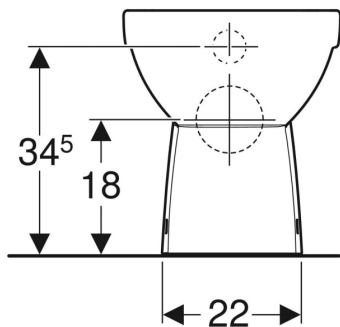

Proprietà

- A pavimento
- A filo parete
- Vaso a cacciata
- Rimfree
- Scarico orizzontale o verticale
- Fissaggio nascosto
- Compatto

Materiale in dotazione

- Vaso
- Materiale di fissaggio

Da ordinare separatamente

- Sedile del vaso

Dati tecnici

Materiale | Vetrochina

No. art.

Colore / superficie

B

H

T

500.394.01.7

Bianco

35.5 cm

40 cm

48 cm

- Risciacquo tasto grande a 4,5 litri
- Da completare con curva di allacciamento scarico art. no. 131.015.11.1 (interasse scarico da 50 a 105 mm)