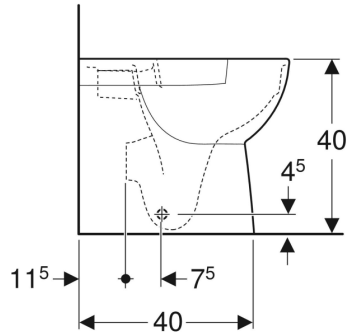

Proprietà

- A pavimento
- A filo parete
- Vaso a cacciata
- Rimfree
- Scarico orizzontale o verticale
- Fissaggio nascosto
- Compatto

Materiale in dotazione

- Vaso
- Materiale di fissaggio

Da ordinare separatamente

- Sedile del vaso

Dati tecnici

Materiale | Vetrochina

No. art.

Colore / superficie

B

H

T

500.394.01.7

Bianco

35.5 cm

40 cm

48 cm

- Risciacquo tasto grande a 4,5 litri
- Da completare con curva di allacciamento scarico art. no. 131.015.11.1 (interasse scarico da 50 a 105 mm)