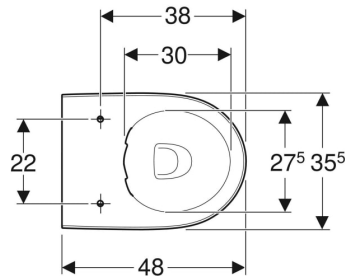

Proprietà

- A pavimento
- A filo parete
- Vaso a cacciata
- Rimfree
- Scarico orizzontale o verticale
- Fissaggio nascosto
- Compatto

Materiale in dotazione

- Vaso
- Materiale di fissaggio

Da ordinare separatamente

- Sedile del vaso

Dati tecnici

Materiale | Vetrochina

No. art.

Colore / superficie

B

H

T

500.394.01.7

Bianco

35.5 cm

40 cm

48 cm

- Risciacquo tasto grande a 4,5 litri
- Da completare con curva di allacciamento scarico art. no. 131.015.11.1 (interasse scarico da 50 a 105 mm)