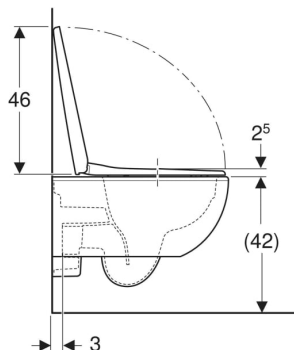

Proprietà

- Sospeso
- Vaso a cacciata
- Rimfree
- Fissaggio semplice grazie al fissaggio a parete Geberit tipo EFF3 per vaso
- Risciacquo con 4,5 l
- Sedile del vaso in duroplast
- Coperchio del vaso avvolgente

Materiale in dotazione

- Vaso
- Sedile del vaso
- Materiale di fissaggio

Dati tecnici

Materiale

Vetrochina

Destinazioni d'uso

- Per cassette di risciacquo da incasso
- Per passo rapido

No. art.	Colore / superficie	B	H	T	Cerniere sgancio rapido	Chiusura ammortizzata	Fissaggio	Materiale cerniera
501.991.00.1	Bianco	36 cm	38 cm	53 cm	No	No	Dall'alto	Acciaio inox