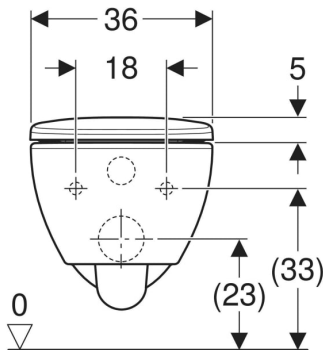

Proprietà

- Sospeso
- Vaso a cacciata
- Rimfree
- Fissaggio semplice grazie al fissaggio a parete Geberit tipo EFF3 per vaso
- Risciacquo con 4,5 l
- Sedile del vaso in duroplast
- Coperchio del vaso avvolgente

Materiale in dotazione

- Vaso
- Sedile del vaso
- Materiale di fissaggio

Dati tecnici

Materiale

Vetrochina

Destinazioni d'uso

- Per cassette di risciacquo da incasso
- Per passo rapido

No. art.	Colore / superficie	B	H	T	Cerniere sgancio rapido	Chiusura ammortizzata	Fissaggio	Materiale cerniera
501.991.00.1	Bianco	36 cm	38 cm	53 cm	No	No	Dall'alto	Acciaio inox