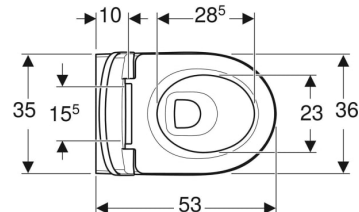

Proprietà

- Sospeso
- Vaso a cacciata
- Rimfree
- Fissaggio semplice grazie al fissaggio a parete Geberit tipo EFF3 per vaso
- Risciacquo con 4,5 l
- Sedile del vaso in duroplast
- Coperchio del vaso avvolgente

Materiale in dotazione

- Vaso
- Sedile del vaso
- Materiale di fissaggio

Dati tecnici

Materiale

Vetrochina

Destinazioni d'uso

- Per cassette di risciacquo da incasso
- Per passo rapido

No. art.	Colore / superficie	B	H	T	Cerniere sgancio rapido	Chiusura ammortizzata	Fissaggio	Materiale cerniera
501.991.00.1	Bianco	36 cm	38 cm	53 cm	No	No	Dall'alto	Acciaio inox