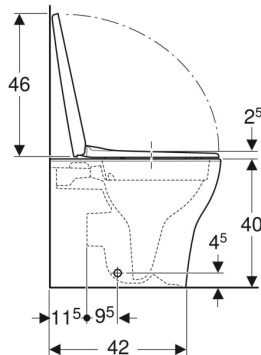

Destinazioni d'uso

- Per cassette di risciacquo da incasso
- Per passo rapido da incasso

Proprietà

- A pavimento
- A filo parete
- Vaso a cacciata
- Rimfree
- Scarico orizzontale o verticale
- Fissaggio nascosto
- Sedile del vaso in duroplast
- Coperchio del vaso avvolgente

Materiale in dotazione

- Vaso
- Sedile del vaso
- Materiale di fissaggio

Dati tecnici

Materiale

Vetrochina

No. art.	Colore / superficie	B	H	T	Cerniere sgancio rapido	Chiusura ammortizzata	Fissaggio	Materiale cerniera
501.994.00.1	Bianco	35.5 cm	45 cm	53 cm	No	No	Dall'alto	Acciaio inox
502.794.00.1	Bianco	35.5 cm	45 cm	53 cm	Sì	Sì	Dall'alto	Acciaio inox