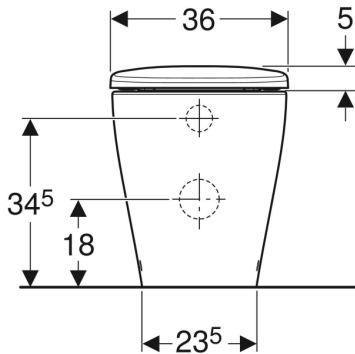

Destinazioni d'uso

- Per cassette di risciacquo da incasso
- Per passo rapido da incasso

Proprietà

- A pavimento
- A filo parete
- Vaso a cacciata
- Rimfree
- Scarico orizzontale o verticale
- Fissaggio nascosto
- Sedile del vaso in duroplast
- Coperchio del vaso avvolgente

Materiale in dotazione

- Vaso
- Sedile del vaso
- Materiale di fissaggio

Dati tecnici

Materiale

Vetrochina

No. art.	Colore / superficie	B	H	T	Cerniere sgancio rapido	Chiusura ammortizzata	Fissaggio	Materiale cerniera
501.994.00.1	Bianco	35.5 cm	45 cm	53 cm	No	No	Dall'alto	Acciaio inox
502.794.00.1	Bianco	35.5 cm	45 cm	53 cm	Sì	Sì	Dall'alto	Acciaio inox