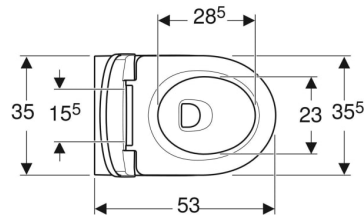

Destinazioni d'uso

- Per cassette di risciacquo da incasso
- Per passo rapido da incasso

Proprietà

- A pavimento
- A filo parete
- Vaso a cacciata
- Rimfree
- Scarico orizzontale o verticale
- Fissaggio nascosto
- Sedile del vaso in duroplast
- Coperchio del vaso avvolgente

Materiale in dotazione

- Vaso
- Sedile del vaso
- Materiale di fissaggio

Dati tecnici

Materiale

Vetrochina

No. art.	Colore / superficie	B	H	T	Cerniere sgancio rapido	Chiusura ammortizzata	Fissaggio	Materiale cerniera
501.994.00.1	Bianco	35.5 cm	45 cm	53 cm	No	No	Dall'alto	Acciaio inox
502.794.00.1	Bianco	35.5 cm	45 cm	53 cm	Sì	Sì	Dall'alto	Acciaio inox