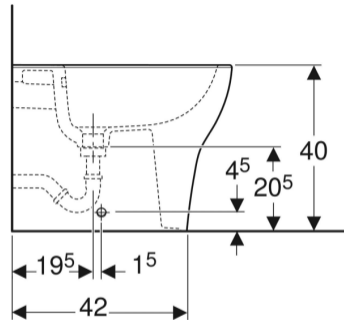

Dati tecnici

Materiale | Vetrochina

Proprietà

- A pavimento
- A filo parete
- Allacciamento idrico nascosto
- Fissaggio nascosto

Materiale in dotazione

- Materiale di fissaggio

No. art.

Colore / superficie

Trooppieno

B

H

T

501.995.00.1

Bianco

Visibile

35.5 cm

40 cm

53 cm