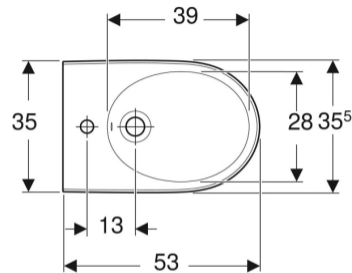

Dati tecnici

Materiale | Vetrochina

Proprietà

- A pavimento
- A filo parete
- Allacciamento idrico nascosto
- Fissaggio nascosto

Materiale in dotazione

- Materiale di fissaggio

No. art.

Colore / superficie

Trooppieno

B

H

T

501.995.00.1

Bianco

Visibile

35.5 cm

40 cm

53 cm