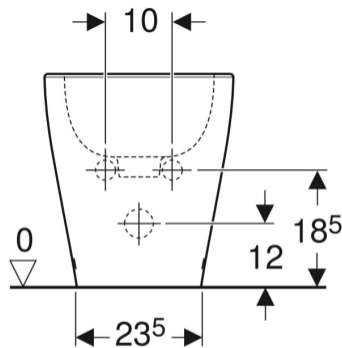

Dati tecnici

Materiale | Vetrochina

Proprietà

- A pavimento
- A filo parete
- Allacciamento idrico nascosto
- Fissaggio nascosto

Materiale in dotazione

- Materiale di fissaggio

No. art.

Colore / superficie

Trooppieno

B

H

T

501.995.00.1

Bianco

Visibile

35.5 cm

40 cm

53 cm