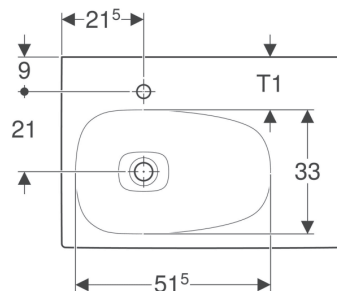

Lavabo Geberit Citterio con superficie da appoggio

Figura di esempio

Proprietà

- Abbinabile a mobile
- Asimmetrico
- Adatto per l'allacciamento per lavabo Clou
- Con superficie da appoggio

Materiale in dotazione

- Tappo per piletta in vetrochina

Dati tecnici

Materiale | Gres fine porcellanato

Da ordinare separatamente

- Allacciamento per lavabo

No. art.	Colore / superficie	Foro rubinetteria	Troppo pieno	Ripiano	B	B1	Larghezza del mobile	H	T	T1
500.545.01.1	Bianco / KeraTect	Sinistra	Senza	Destra	75 cm	14 cm	73.4 / 118.4 cm	16.5 cm	50 cm	13.5 cm
500.546.01.1	Bianco / KeraTect	Destra	Senza	Sinistra	75 cm	14 cm	73.4 / 118.4 cm	16.5 cm	50 cm	14 cm