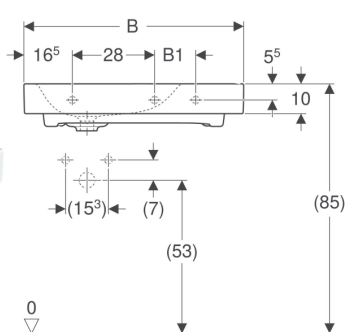

Lavabo Geberit Citterio con superficie da appoggio

Figura di esempio

Proprietà

- Abbinabile a mobile
- Asimmetrico
- Adatto per l'allacciamento per lavabo Clou
- Con superficie da appoggio

Materiale in dotazione

- Tappo per piletta in vetrochina

Dati tecnici

Materiale | Gres fine porcellanato

Da ordinare separatamente

- Allacciamento per lavabo

No. art.	Colore / superficie	Foro rubinetteria	Troppo pieno	Ripiano	B	B1	Larghezza del mobile	H	T	T1
500.545.01.1	Bianco / KeraTect	Sinistra	Senza	Destra	75 cm	14 cm	73.4 / 118.4 cm	16.5 cm	50 cm	13.5 cm
500.546.01.1	Bianco / KeraTect	Destra	Senza	Sinistra	75 cm	14 cm	73.4 / 118.4 cm	16.5 cm	50 cm	14 cm