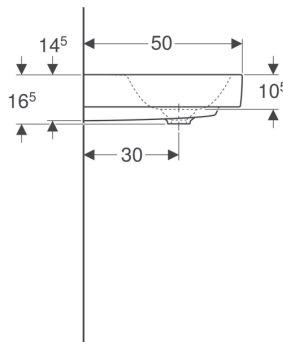

Lavabo Geberit Citterio con superficie da appoggio

Figura di esempio

Proprietà

- Abbinabile a mobile
- Asimmetrico
- Adatto per l'allacciamento per lavabo Clou
- Con superficie da appoggio

Materiale in dotazione

- Tappo per piletta in vetrochina

Dati tecnici

Materiale | Gres fine porcellanato

Da ordinare separatamente

- Allacciamento per lavabo

No. art.	Colore / superficie	Foro rubinetteria	Troppo pieno	Ripiano	B	B1	Larghezza del mobile	H	T	T1
500.545.01.1	Bianco / KeraTect	Sinistra	Senza	Destra	75 cm	14 cm	73.4 / 118.4 cm	16.5 cm	50 cm	13.5 cm
500.546.01.1	Bianco / KeraTect	Destra	Senza	Sinistra	75 cm	14 cm	73.4 / 118.4 cm	16.5 cm	50 cm	14 cm