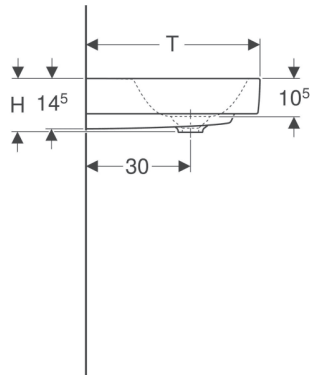

Lavabo Geberit Citterio

Proprietà

- Abbinabile a mobile
- Adatto per l'allacciamento per lavabo Clou

Materiale in dotazione

- Tappo per piletta in vetrochina

Dati tecnici

Materiale

Gres fine porcellanato

Da ordinare separatamente

- Allacciamento per lavabo

No. art.	Colore / superficie	Foro rubinetteria	Troppopieno	B	B1	B2	B3	Larghezza del mobile	H	T	T1	Punti di fissaggio
500.553.01.1	Bianco / KeraTect	Sinistra e destra	Senza	120 cm	28 cm	113 cm	32 cm	118.4 cm	16.5 cm	50 cm	13.5 cm	4