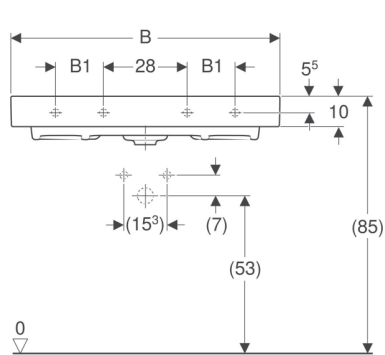

Lavabo Geberit Citterio

Proprietà

- Abbinabile a mobile
- Adatto per l'allacciamento per lavabo Clou

Materiale in dotazione

- Tappo per piletta in vetrochina

Dati tecnici

Materiale

Gres fine porcellanato

Da ordinare separatamente

- Allacciamento per lavabo

No. art.	Colore / superficie	Foro rubinetteria	Troppopieno	B	B1	B2	B3	Larghezza del mobile	H	T	T1	Punti di fissaggio
500.553.01.1	Bianco / KeraTect	Sinistra e destra	Senza	120 cm	28 cm	113 cm	32 cm	118.4 cm	16.5 cm	50 cm	13.5 cm	4