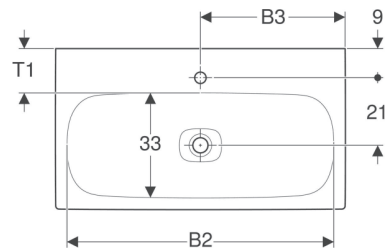

Lavabo Geberit Citterio

Proprietà

- Abbinabile a mobile
- Adatto per l'allacciamento per lavabo Clou

Materiale in dotazione

- Tappo per piletta in vetrochina

Dati tecnici

Materiale

Gres fine porcellanato

Da ordinare separatamente

- Allacciamento per lavabo

No. art.	Colore / superficie	Foro rubinetteria	Troppopieno	B	B1	B2	B3	Larghezza del mobile	H	T	T1	Punti di fissaggio
500.553.01.1	Bianco / KeraTect	Sinistra e destra	Senza	120 cm	28 cm	113 cm	32 cm	118.4 cm	16.5 cm	50 cm	13.5 cm	4