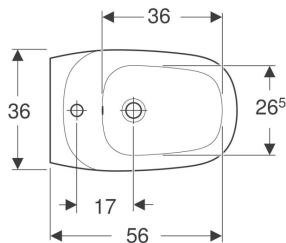

Bidet a pavimento Geberit Citterio a filo parete, fissaggio nascosto

Figura di esempio

Destinazioni d'uso

- Per rubinetti monoforo con tubi di raccordo flessibili

Proprietà

- A pavimento

Materiale in dotazione

- Materiale di fissaggio

- A filo parete
- Allacciamento idrico nascosto
- Fissaggio nascosto

Dati tecnici

Materiale

Vetrochina

No. art.	Colore / superficie	Troppopieno	B	H	T
500.538.01.1	Bianco / KeraTect	Visibile	36 cm	41 cm	56 cm