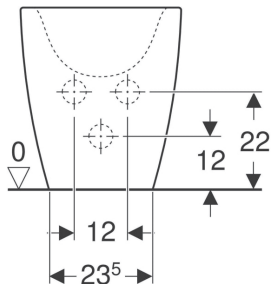

Bidet a pavimento Geberit Citterio a filo parete, fissaggio nascosto

Figura di esempio

Destinazioni d'uso

- Per rubinetti monoforo con tubi di raccordo flessibili

Proprietà

- A pavimento

Materiale in dotazione

- Materiale di fissaggio

- A filo parete
- Allacciamento idrico nascosto
- Fissaggio nascosto

Dati tecnici

Materiale

Vetrochina

No. art.	Colore / superficie	Troppopieno	B	H	T
500.538.01.1	Bianco / KeraTect	Visibile	36 cm	41 cm	56 cm