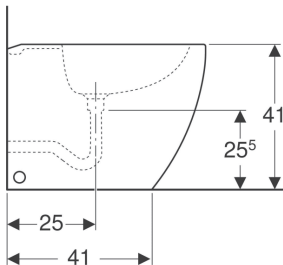

Bidet a pavimento Geberit Citterio a filo parete, fissaggio nascosto

Figura di esempio

Destinazioni d'uso

- Per rubinetti monoforo con tubi di raccordo flessibili

Proprietà

- A pavimento

Materiale in dotazione

- Materiale di fissaggio

- A filo parete
- Allacciamento idrico nascosto
- Fissaggio nascosto

Dati tecnici

Materiale

Vetrochina

No. art.	Colore / superficie	Troppopieno	B	H	T
500.538.01.1	Bianco / KeraTect	Visibile	36 cm	41 cm	56 cm