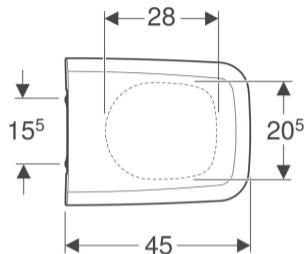

## Sedile del vaso Geberit iCon Square

Figura di esempio

### Proprietà

- Coperchio del vaso avvolgente

### Dati tecnici

Materiale	Duroplast
Fastening distance	15.5 cm

No. art.	Colore / superficie	Cerniere sgancio rapido	Chiusura ammortizzata	Fissaggio	Materiale cerniera
571910000	Bianco / Lucido	No	Sì	Dall'alto	Ottone cromato
571900000	Bianco / Lucido	No	No	Dall'alto	Ottone cromato