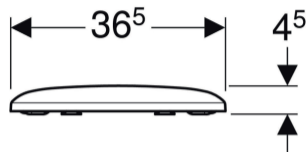

## Sedile del vaso Geberit iCon Square

Figura di esempio

### Proprietà

- Coperchio del vaso avvolgente

### Dati tecnici

Materiale	Duroplast
Fastening distance	15.5 cm

No. art.	Colore / superficie	Cerniere sgancio rapido	Chiusura ammortizzata	Fissaggio	Materiale cerniera
571910000	Bianco / Lucido	No	Sì	Dall'alto	Ottone cromato
571900000	Bianco / Lucido	No	No	Dall'alto	Ottone cromato