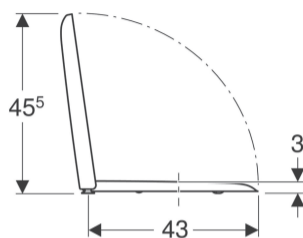

## Sedile del vaso Geberit iCon Square

Figura di esempio

### Proprietà

- Coperchio del vaso avvolgente

### Dati tecnici

Materiale	Duroplast
Fastening distance	15.5 cm

No. art.	Colore / superficie	Cerniere sgancio rapido	Chiusura ammortizzata	Fissaggio	Materiale cerniera
571910000	Bianco / Lucido	No	Sì	Dall'alto	Ottone cromato
571900000	Bianco / Lucido	No	No	Dall'alto	Ottone cromato