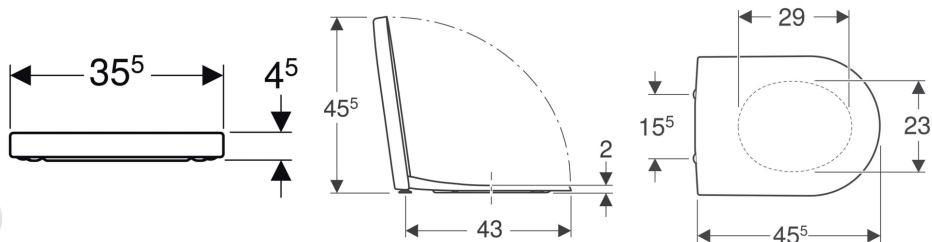

## Sedile del vaso Geberit iCon

Figura di esempio

### Dati tecnici

Materiale	Duroplast
Fastening distance	15.5 cm

### Proprietà

- Coperchio del vaso avvolgente

No. art.	Colore / superficie	Cerniere sgancio rapido	Chiusura ammortizzata	Fissaggio	Materiale cerniera
574130000	Bianco / Lucido	No	Sì	Dall'alto	Ottone cromato
574120000	Bianco / Lucido	No	No	Dall'alto	Acciaio inox

### Proprietà

- Design sedile slim
- Coperchio del vaso avvolgente
- Antibatterico

Materiale	Duroplast
Fastening distance	15.5 cm

No. art.	Colore / superficie	Cerniere sgancio rapido	Chiusura ammortizzata	Fissaggio	Materiale cerniera
500.835.01.1	Bianco / Lucido	Sì	Sì	Dall'alto	Ottone cromato