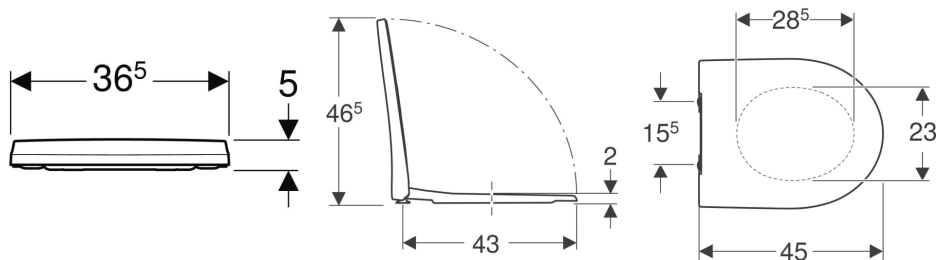

### Dati tecnici

Materiale	Duroplast
Fastening distance	15.5 cm

### Proprietà

- Coperchio del vaso avvolgente

No. art.	Colore / superficie	Cerniere sgancio rapido	Chiusura ammortizzata	Fissaggio	Materiale cerniera
574130000	Bianco / Lucido	No	Sì	Dall'alto	Ottone cromato
574120000	Bianco / Lucido	No	No	Dall'alto	Acciaio inox

## Sedile del vaso Geberit iCon design slim

Figura di esempio

### Proprietà

- Design sedile slim
- Coperchio del vaso avvolgente
- Antibatterico

Materiale	Duroplast
Fastening distance	15.5 cm

No. art.	Colore / superficie	Cerniere sgancio rapido	Chiusura ammortizzata	Fissaggio	Materiale cerniera
500.835.01.1	Bianco / Lucido	Sì	Sì	Dall'alto	Ottone cromato