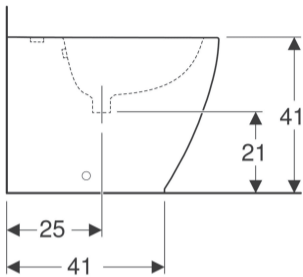

# Bidet a pavimento Geberit iCon a filo parete, fissaggio nascosto

Figura di esempio

## Proprietà

- A pavimento
- A filo parete
- Allacciamento idrico nascosto
- Fissaggio nascosto

## Materiale in dotazione

- Materiale di fissaggio

No. art.	Colore / superficie	Trooppieno	B	H	T
502.384.00.1	Bianco	Visibile	35 cm	41 cm	56 cm