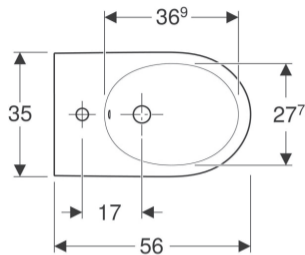

# Bidet a pavimento Geberit iCon a filo parete, fissaggio nascosto

Figura di esempio

## Proprietà

- A pavimento
- A filo parete
- Allacciamento idrico nascosto
- Fissaggio nascosto

## Materiale in dotazione

- Materiale di fissaggio

No. art.	Colore / superficie	Trooppieno	B	H	T
502.384.00.1	Bianco	Visibile	35 cm	41 cm	56 cm