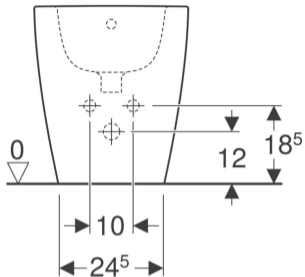

# Bidet a pavimento Geberit iCon a filo parete, fissaggio nascosto

Figura di esempio

## Proprietà

- A pavimento
- A filo parete
- Allacciamento idrico nascosto
- Fissaggio nascosto

## Materiale in dotazione

- Materiale di fissaggio

No. art.	Colore / superficie	Trooppieno	B	H	T
502.384.00.1	Bianco	Visibile	35 cm	41 cm	56 cm