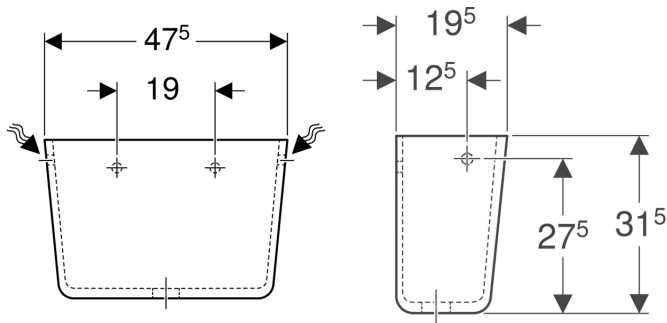

Cassetta da appoggio Geberit Publica, allacciamento idrico laterale

Figura di esempio

Destinazioni d'uso

- Per il montaggio ad alta posizione

Proprietà

- Allacciamento idrico laterale sinistra/destra

Materiale in dotazione

- Cassetta di risciacquo esterna monoblocco

Dati tecnici

Volume di risciacquo	11 l
Materiale	Vetrochina

No. art.	Colore / superficie	B	H	T
500.884.00.1	Bianco / Lucido	47.5 cm	31.5 cm	19.5 cm

- Meccanismo di risciacquo con catenella non incluso nella cassetta
- Diametro sul fondo cassetta da 50 mm