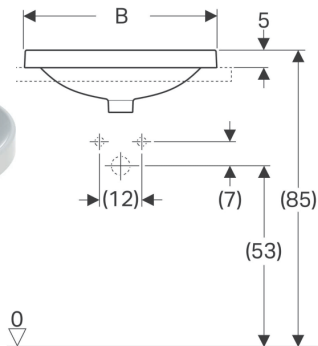

Lavabo ad incasso Geberit VariForm ovale, con piano per foro rubinetetto

Figura di esempio

Destinazioni d'uso

- Per il montaggio in piani per lavabo dall'alto

Proprietà

- Ovale
- Facilità di montaggio grazie alla dima di taglio di carta in dotazione

Dati tecnici

Materiale | Vetrochina

Materiale in dotazione

- Dima di taglio

No. art.	Colore / superficie	Foro rubinetteria	Trooppieno	B	B1	H	T	T1
500.712.01.2	Bianco	Centrale	Visibile	50 cm	47.8 cm	17.8 cm	45 cm	31.5 cm
500.720.01.2	Bianco	Centrale	Visibile	55 cm	52.8 cm	17.8 cm	45 cm	31.5 cm
500.724.01.2	Bianco	Centrale	Visibile	60 cm	58 cm	17.8 cm	48 cm	34.5 cm