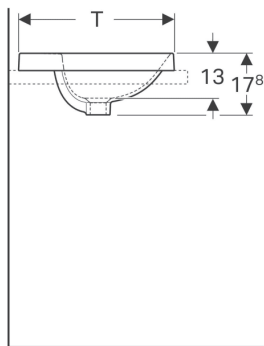

Lavabo ad incasso Geberit VariForm ovale, con piano per foro rubinetetto

Figura di esempio

Destinazioni d'uso

- Per il montaggio in piani per lavabo dall'alto

Proprietà

- Ovale
- Facilità di montaggio grazie alla dima di taglio di carta in dotazione

Dati tecnici

Materiale | Vetrochina

Materiale in dotazione

- Dima di taglio

No. art.	Colore / superficie	Foro rubinetteria	Trooppieno	B	B1	H	T	T1
500.712.01.2	Bianco	Centrale	Visibile	50 cm	47.8 cm	17.8 cm	45 cm	31.5 cm
500.720.01.2	Bianco	Centrale	Visibile	55 cm	52.8 cm	17.8 cm	45 cm	31.5 cm
500.724.01.2	Bianco	Centrale	Visibile	60 cm	58 cm	17.8 cm	48 cm	34.5 cm