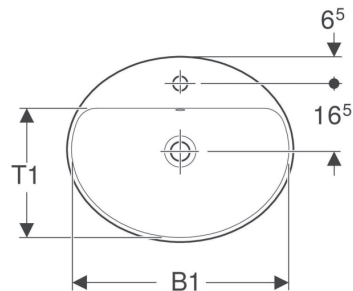

Lavabo ad incasso Geberit VariForm ovale, con piano per foro rubinetetto

Figura di esempio

Destinazioni d'uso

- Per il montaggio in piani per lavabo dall'alto

Proprietà

- Ovale
- Facilità di montaggio grazie alla dima di taglio di carta in dotazione

Dati tecnici

Materiale | Vetrochina

Materiale in dotazione

- Dima di taglio

No. art.	Colore / superficie	Foro rubinetteria	Trooppieno	B	B1	H	T	T1
500.712.01.2	Bianco	Centrale	Visibile	50 cm	47.8 cm	17.8 cm	45 cm	31.5 cm
500.720.01.2	Bianco	Centrale	Visibile	55 cm	52.8 cm	17.8 cm	45 cm	31.5 cm
500.724.01.2	Bianco	Centrale	Visibile	60 cm	58 cm	17.8 cm	48 cm	34.5 cm