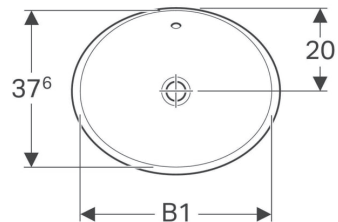

Lavabo ad incasso Geberit VariForm ovale

Figura di esempio

Destinazioni d'uso

- Per il montaggio in piani per lavabo dall'alto

Proprietà

- Ovale
- Facilità di montaggio grazie alla dima di taglio di carta in dotazione

Dati tecnici

Materiale | Vetrochina

Materiale in dotazione

- Dima di taglio

No. art.	Colore / superficie	Foro rubinetteria	Troppopieno	B	B1	H	T
500.708.01.2	Bianco	Senza	Visibile	50 cm	46 cm	17.8 cm	40 cm
500.716.01.2	Bianco	Senza	Visibile	55 cm	53 cm	17.8 cm	40 cm