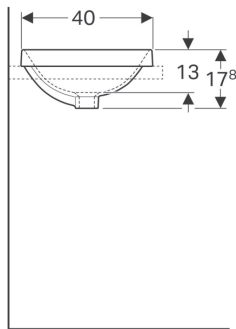

Lavabo ad incasso Geberit VariForm ovale

Figura di esempio

Destinazioni d'uso

- Per il montaggio in piani per lavabo dall'alto

Proprietà

- Ovale
- Facilità di montaggio grazie alla dima di taglio di carta in dotazione

Dati tecnici

Materiale | Vetrochina

Materiale in dotazione

- Dima di taglio

No. art.	Colore / superficie	Foro rubinetteria	Troppopieno	B	B1	H	T
500.708.01.2	Bianco	Senza	Visibile	50 cm	46 cm	17.8 cm	40 cm
500.716.01.2	Bianco	Senza	Visibile	55 cm	53 cm	17.8 cm	40 cm