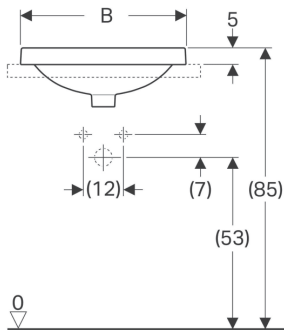

Lavabo ad incasso Geberit VariForm ovale

Figura di esempio

Destinazioni d'uso

- Per il montaggio in piani per lavabo dall'alto

Proprietà

- Ovale
- Facilità di montaggio grazie alla dima di taglio di carta in dotazione

Dati tecnici

Materiale | Vetrochina

Materiale in dotazione

- Dima di taglio

No. art.	Colore / superficie	Foro rubinetteria	Troppopieno	B	B1	H	T
500.708.01.2	Bianco	Senza	Visibile	50 cm	46 cm	17.8 cm	40 cm
500.716.01.2	Bianco	Senza	Visibile	55 cm	53 cm	17.8 cm	40 cm