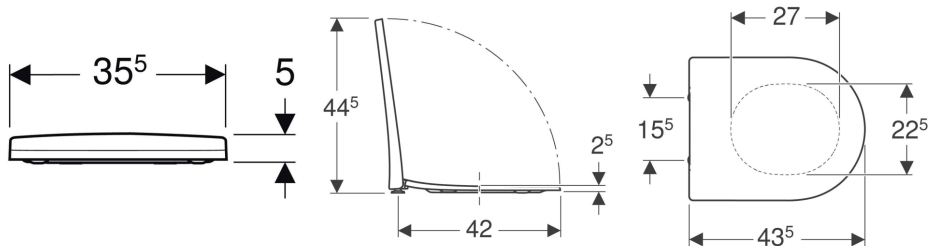

## Sedile del vaso Geberit Acanto

Figura di esempio

### Dati tecnici

Materiale	Duroplast
Fastening distance	15.5 cm

No. art.	Colore / superficie	Cerniere sgancio rapido	Chiusura ammortizzata	Fissaggio	Materiale cerniera
500.605.01.2	Bianco / Lucido	Sì	Sì	Dall'alto	Ottone cromato
500.604.01.2	Bianco / Lucido	No	No	Dall'alto	Ottone cromato