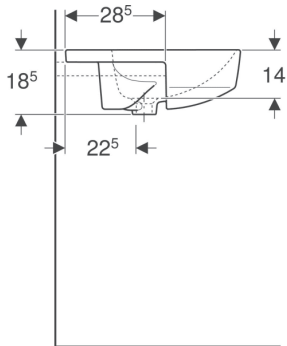

Lavabo a semincasso Geberit VariForm rotondo

Figura di esempio

Destinazioni d'uso

- Per il montaggio in piani lavabo

Proprietà

- Rotondo
- Facilità di montaggio grazie alla dima di taglio di carta in dotazione

Dati tecnici

Materiale | Vetrochina

Materiale in dotazione

- Materiale di fissaggio
- Dima di taglio

No. art.	Colore / superficie	D	Foro rubinetteria	Trooppieno	H
500.782.01.2	Bianco	50 cm	Centrale	Visibile	18.5 cm