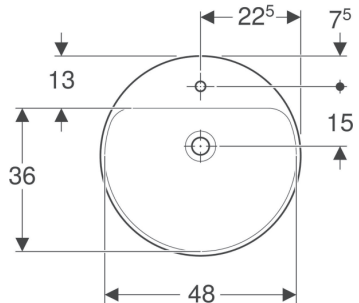

Lavabo a semincasso Geberit VariForm rotondo

Figura di esempio

Destinazioni d'uso

- Per il montaggio in piani lavabo

Proprietà

- Rotondo
- Facilità di montaggio grazie alla dima di taglio di carta in dotazione

Dati tecnici

Materiale | Vetrochina

Materiale in dotazione

- Materiale di fissaggio
- Dima di taglio

No. art.	Colore / superficie	D	Foro rubinetteria	Trooppieno	H
500.782.01.2	Bianco	50 cm	Centrale	Visibile	18.5 cm