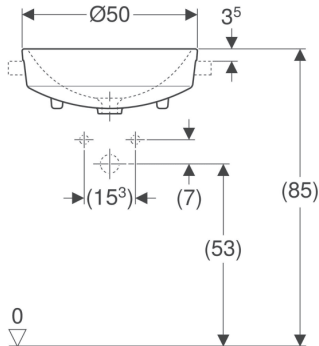

Lavabo a semincasso Geberit VariForm rotondo

Figura di esempio

Destinazioni d'uso

- Per il montaggio in piani lavabo

Proprietà

- Rotondo
- Facilità di montaggio grazie alla dima di taglio di carta in dotazione

Dati tecnici

Materiale | Vetrochina

Materiale in dotazione

- Materiale di fissaggio
- Dima di taglio

No. art.	Colore / superficie	D	Foro rubinetteria	Trooppieno	H
500.782.01.2	Bianco	50 cm	Centrale	Visibile	18.5 cm