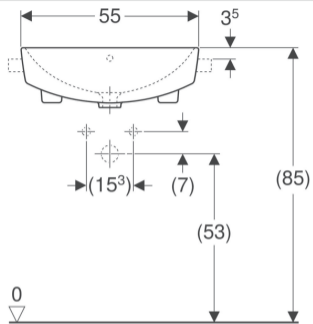

# Lavabo a semincasso Geberit VariForm rettangolare

Figura di esempio

## Destinazioni d'uso

- Per il montaggio in piani lavabo

## Proprietà

- Facilità di montaggio grazie alla dima di taglio di carta in dotazione

## Materiale in dotazione

- Materiale di fissaggio
- Dima di taglio

No. art.	Colore / superficie	Foro rubinetteria	Troppopieno	B	H	T
500.681.01.1	Bianco	Centrale	Visibile	55 cm	18.5 cm	45 cm