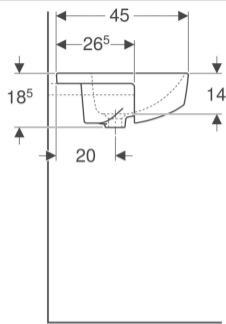

# Lavabo a semincasso Geberit VariForm rettangolare

Figura di esempio

## Destinazioni d'uso

- Per il montaggio in piani lavabo

## Proprietà

- Facilità di montaggio grazie alla dima di taglio di carta in dotazione

## Materiale in dotazione

- Materiale di fissaggio
- Dima di taglio

No. art.	Colore / superficie	Foro rubinetteria	Troppopieno	B	H	T
500.681.01.1	Bianco	Centrale	Visibile	55 cm	18.5 cm	45 cm