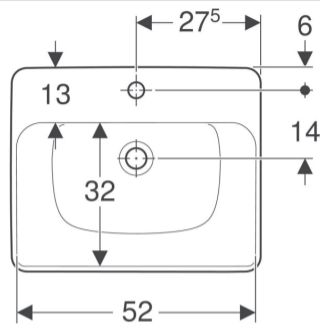

# Lavabo a semincasso Geberit VariForm rettangolare

Figura di esempio

## Destinazioni d'uso

- Per il montaggio in piani lavabo

## Proprietà

- Facilità di montaggio grazie alla dima di taglio di carta in dotazione

## Materiale in dotazione

- Materiale di fissaggio
- Dima di taglio

No. art.	Colore / superficie	Foro rubinetteria	Troppopieno	B	H	T
500.681.01.1	Bianco	Centrale	Visibile	55 cm	18.5 cm	45 cm