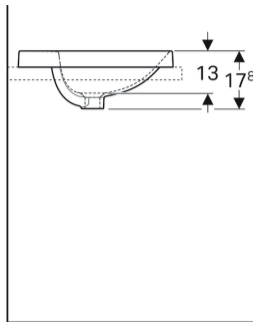

Lavabo ad incasso Geberit VariForm rotondo, con piano per foro rubinetto

Figura di esempio

Destinazioni d'uso

- Per il montaggio in piani per lavabo dall'alto

Proprietà

- Rotondo
- Facilità di montaggio grazie alla dima di taglio di carta in dotazione

Dati tecnici

Materiale | Vetrochina

Materiale in dotazione

- Dima di taglio

No. art.	Colore / superficie	D	Foro rubinetteria	Trooppieno	H
500.704.01.2	Bianco	48 cm	Centrale	Visibile	17.8 cm