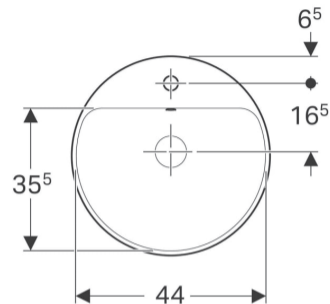

Lavabo ad incasso Geberit VariForm rotondo, con piano per foro rubinetto

Figura di esempio

Destinazioni d'uso

- Per il montaggio in piani per lavabo dall'alto

Proprietà

- Rotondo
- Facilità di montaggio grazie alla dima di taglio di carta in dotazione

Dati tecnici

Materiale | Vetrochina

Materiale in dotazione

- Dima di taglio

No. art.	Colore / superficie	D	Foro rubinetteria	Trooppieno	H
500.704.01.2	Bianco	48 cm	Centrale	Visibile	17.8 cm