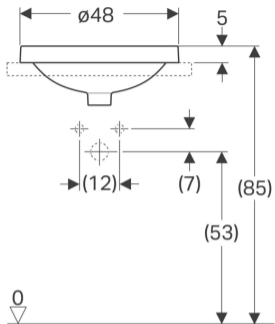

Lavabo ad incasso Geberit VariForm rotondo, con piano per foro rubinetto

Figura di esempio

Destinazioni d'uso

- Per il montaggio in piani per lavabo dall'alto

Proprietà

- Rotondo
- Facilità di montaggio grazie alla dima di taglio di carta in dotazione

Dati tecnici

Materiale | Vetrochina

Materiale in dotazione

- Dima di taglio

No. art.	Colore / superficie	D	Foro rubinetteria	Trooppieno	H
500.704.01.2	Bianco	48 cm	Centrale	Visibile	17.8 cm