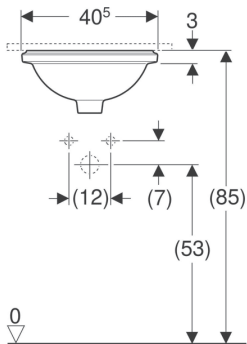

Lavabo da incasso sottopiano Geberit VariForm rotondo

Figura di esempio

Destinazioni d'uso

- Per il montaggio in piani per lavabo dal basso

Proprietà

- Rotondo
- Facilità di montaggio grazie alla dima di taglio di carta in dotazione

Dati tecnici

Materiale | Vetrochina

Materiale in dotazione

- Materiale di fissaggio
- Dima di taglio

No. art.	Colore / superficie	Foro rubinetteria	Trooppieno	B	H	T
500.744.01.2	Bianco	Senza	Visibile	40.5 cm	18 cm	42 cm