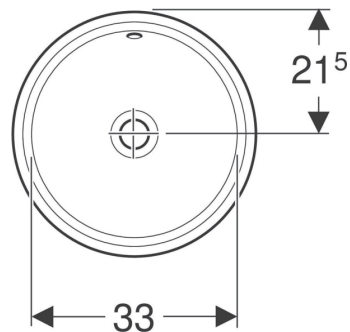

Lavabo da incasso sottopiano Geberit VariForm rotondo

Figura di esempio

Destinazioni d'uso

- Per il montaggio in piani per lavabo dal basso

Proprietà

- Rotondo
- Facilità di montaggio grazie alla dima di taglio di carta in dotazione

Dati tecnici

Materiale | Vetrochina

Materiale in dotazione

- Materiale di fissaggio
- Dima di taglio

No. art.	Colore / superficie	Foro rubinetteria	Trooppieno	B	H	T
500.744.01.2	Bianco	Senza	Visibile	40.5 cm	18 cm	42 cm