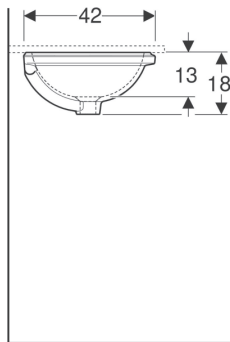

Lavabo da incasso sottopiano Geberit VariForm rotondo

Figura di esempio

Destinazioni d'uso

- Per il montaggio in piani per lavabo dal basso

Proprietà

- Rotondo
- Facilità di montaggio grazie alla dima di taglio di carta in dotazione

Dati tecnici

Materiale | Vetrochina

Materiale in dotazione

- Materiale di fissaggio
- Dima di taglio

No. art.	Colore / superficie	Foro rubinetteria	Trooppieno	B	H	T
500.744.01.2	Bianco	Senza	Visibile	40.5 cm	18 cm	42 cm