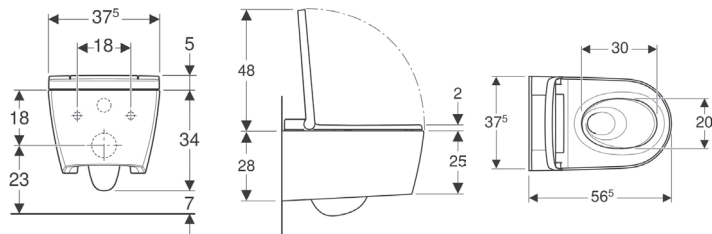

## Proprietà

- Riscaldamento dell'acqua tramite riscaldatore istantaneo elettrico
- Lavaggio intimo con tecnologia di lavaggio WhirlSpray
- Erogatore Lady in posizione di riposo protetta separata
- Temperatura del getto regolabile
- Intensità del getto regolabile su cinque livelli
- Astina dell'erogatore regolabile su cinque livelli
- Getto oscillante (movimento automatico avanti e indietro dell'astina dell'erogatore) regolabile
- Pulizia automatica dell'erogatore prima e dopo l'uso con acqua fresca
- Programma di decalcificazione
- Vaso senza brida di risciacquo con tecnologia di risciacquo TurboFlush
- Vaso a cacciata
- Rilevatore di presenza
- Tavoletta del vaso e coperchio del vaso con chiusura ammortizzata
- Coperchio del vaso con apertura ammortizzata
- Attivazione della luce di cortesia tramite il sensore di luminosità
- Luce di cortesia impostabile in sette colori
- Funzioni e regolazioni tramite il telecomando
- Tre profili utente programmabili
- Compatibile con la Geberit Home App
- Allacciamento idrico nascosto sul lato sinistro dietro al vaso
- Collegamento alla rete elettrica con cavo con guaina flessibile a tre fili, nascosto sul lato destro dietro al vaso

## Dati tecnici

Grado di protezione	IPX4
Classe di protezione	I
Tensione nominale	230 V CA
Frequenza di rete	50 Hz
Potenza assorbita	1850 W
Potenza assorbita in standby	≤ 0.5 W
Pressione dinamica	0.5–10 bar
Temperatura d'esercizio	5–40 °C
Campo di regolazione temperatura dell'acqua	34–40 °C
Portata di progetto	0.02 l/s
Pressione dinamica minima per portata di progetto	0.5 bar
Durata del getto	50 s
Carico massimo sedile del vaso	150 kg

No. art.	Colore / superficie	B	H	T
146.220.11.1	Vaso: bianco / KeraTect Copertura-design: bianco	37.5 cm	39 cm	56.5 cm
146.220.21.1	Vaso: bianco / KeraTect Copertura-design: cromato lucido	37.5 cm	39 cm	56.5 cm