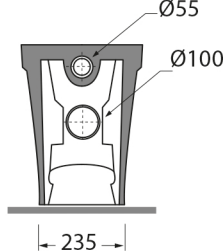

KIT WATER SAVING

kg 30,5

Vaso Pratica con scarico a parete filo muro trasformabile a pavimento.