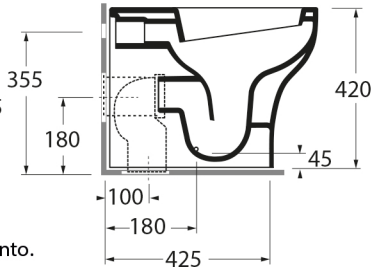

KIT WATER SAVING

kg 30,5

Vaso Pratica con scarico a parete filo muro trasformabile a pavimento.