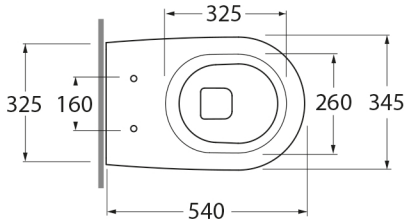

KIT WATER SAVING

kg 30,5

Vaso Pratica con scarico a parete filo muro trasformabile a pavimento.