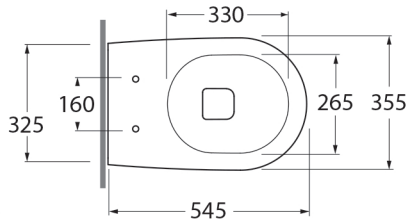

Tecnologie

easyclean

scarico traslato

watersaving

kg 25,5

**

RDP
mm 355 o mm 325

*

CVT	CVTK	CVTR
180mm	da 60mm a 150 mm	da 160mm a 220 mm
05188	05192	05190