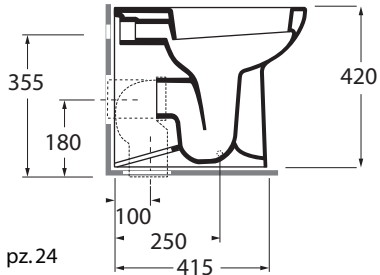

# FAVCTP000000

Tecnologie:

4,5L

CM 54x34,5xh42  
kg 30,5

Vaso Fast terra con scarico a parete filo muro trasformabile a pavimento.  
Bianco lucido

plt italy pz.24