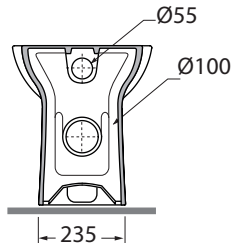

# FAVCTP000000

Tecnologie:

4,5L

CM 54x34,5xh42  
kg 30,5

Vaso Fast terra con scarico a parete filo muro trasformabile a pavimento.  
Bianco lucido

plt italy pz.24