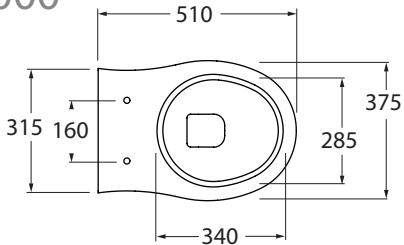

# FAVCTP000000

Tecnologie:

4,5L

CM 54x34,5xh42  
kg 30,5

Vaso Fast terra con scarico a parete filo muro trasformabile a pavimento.  
Bianco lucido

plt italy pz.24