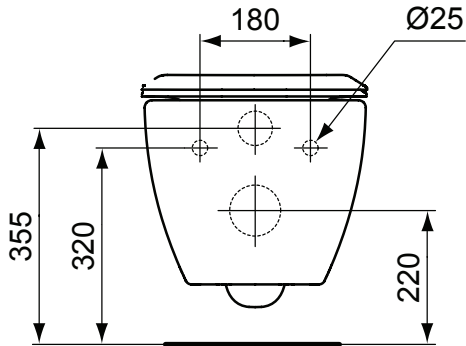

#### Scopri piú dettagli:

Montaggio: Sospeso  
Peso netto (kg): 22  
Materiale: Vitreous China  
Elementi di imballaggio: Vaso+Sedile

Portata (litri): 4.5  
Portata ridotta (litri): 3