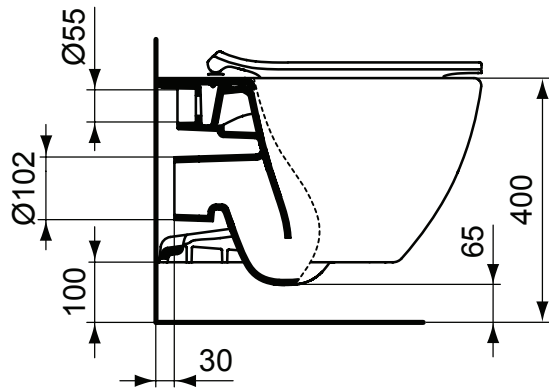

**Tecnologia:** AquaBlade  
**Dotazione:** .Sedile slim  
.Fissaggi nascosti

#### Scopri piú dettagli:

Montaggio: Sospeso  
Peso netto (kg): 22  
Materiale: Vitreous China  
Elementi di imballaggio: Vaso+Sedile

Portata (litri): 4.5  
Portata ridotta (litri): 3