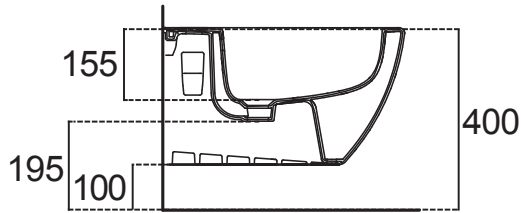

Scopri piú dettagli:

Montaggio:	Sospeso
Fori della rubinetteria:	1
Peso netto (kg):	17.5
Materiale:	Vitreous China

Bidet sospeso con fissaggi nascosti.

Vi si possono installare sia rubinetti monocomando che monoforo a doppio comando
 Per il fissaggio a parete è necessario utilizzare l'apposito kit TT0299598 incluso nella confezione ed il sostegno metallico T655067 da ordinare separatamente.