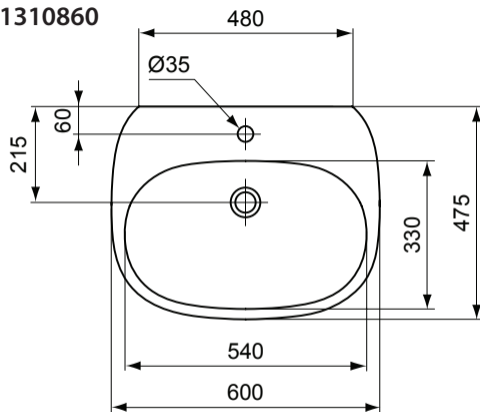

1310855

Peso netto (kg): -

1310860

Peso netto (kg): 15.8

1310865

Peso netto (kg): 15.5

Lavabo dotato di foro centrale aperto per la rubinetteria. Può essere installato in abbinamento alla semicolonna o al sifone lineare.