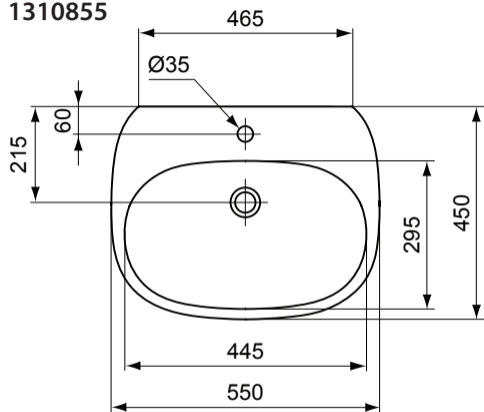

1310855

Peso netto (kg): -

1310860

Peso netto (kg): 15.8

1310865

Peso netto (kg): 15.5

Lavabo dotato di foro centrale aperto per la rubinetteria. Può essere installato in abbinamento alla semicolonna o al sifone lineare.