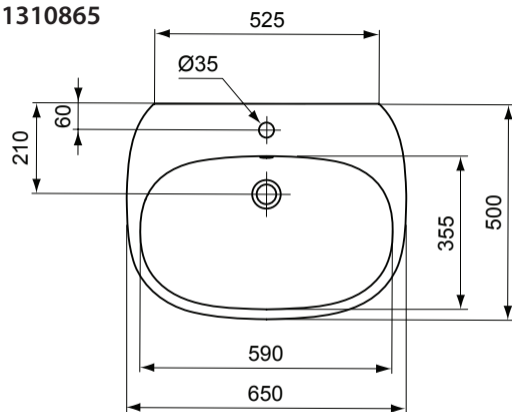

1310855

Peso netto (kg): -

1310860

Peso netto (kg): 15.8

1310865

Peso netto (kg): 15.5

Lavabo dotato di foro centrale aperto per la rubinetteria. Può essere installato in abbinamento alla semicolonna o al sifone lineare.