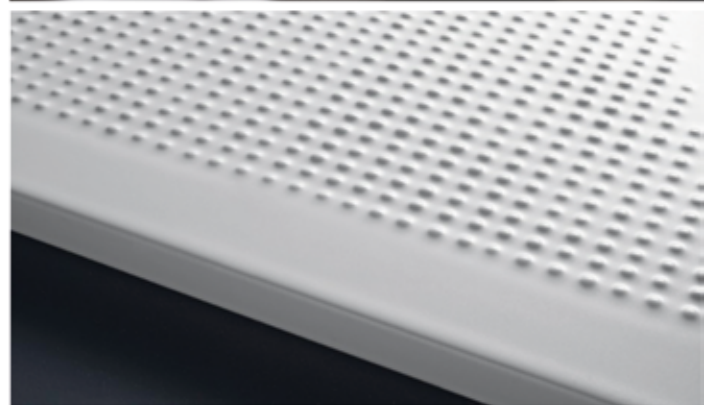

# UP H. 3 CM

Piatto doccia in ceramica

## SCHEDA TECNICA

BIANCO  
LUCIDO

COD.	cm A X B	cm C	cm D	KG
○ UPC79	cm 70X90	cm 35	cm 26	22
● UPC710	cm 70X100	cm 35	cm 31	24
○ UPC712	cm 70X120	cm 35	cm 41	26
● UPC714	cm 70X140	cm 35	cm 51	31
○ UPC88	cm 80X80	cm 40	cm 40	20
● UPC810	cm 80X100	cm 40	cm 31	25
○ UPC812	cm 80X120	cm 40	cm 41	34
● UPC814	cm 80X140	cm 40	cm 51	36