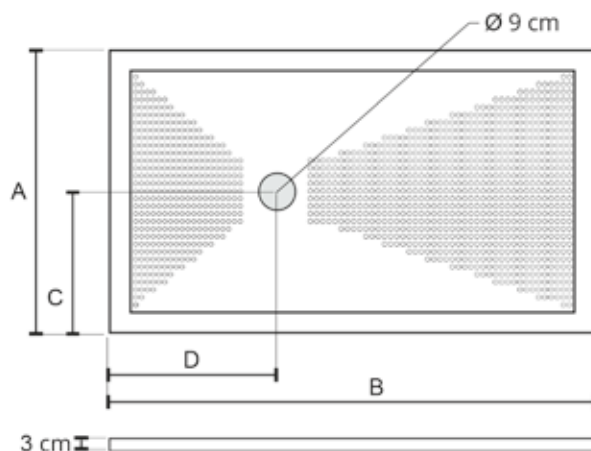

# UP H. 3 CM

Piatto doccia in ceramica

## SCHEDA TECNICA

BIANCO  
LUCIDO

COD.	cm A X B	cm C	cm D	KG
○ UPC79	cm 70X90	cm 35	cm 26	22
● UPC710	cm 70X100	cm 35	cm 31	24
○ UPC712	cm 70X120	cm 35	cm 41	26
● UPC714	cm 70X140	cm 35	cm 51	31
○ UPC88	cm 80X80	cm 40	cm 40	20
● UPC810	cm 80X100	cm 40	cm 31	25
○ UPC812	cm 80X120	cm 40	cm 41	34
● UPC814	cm 80X140	cm 40	cm 51	36