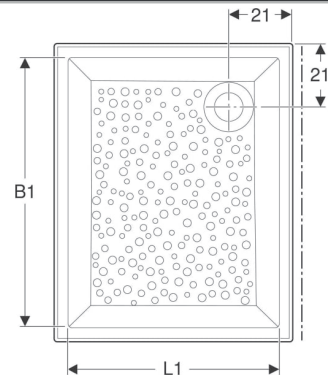

Piatto doccia rettangolare Geberit Bastia

Figura di esempio

Destinazioni d'uso

- Per l'installazione all'interno di edifici

Da ordinare separatamente

- Sifone doccia \varnothing 90 mm

Proprietà

- Foro di scarico \varnothing 90 mm
- Scarico nell'angolo
- Lato muro non smaltato, vedasi linea tratteggiata sul disegno del prodotto

Dati tecnici

Materiale

Gres fine porcellanato

No. art.	Colore / superficie	L	L1	B	B1	H
00725200000001	Bianco / Lucido	70 cm	60 cm	90 cm	80 cm	7 cm
00728200000001	Bianco / Lucido	80 cm	70 cm	100 cm	90 cm	7 cm
00729200000001	Bianco / Lucido	80 cm	70 cm	120 cm	110 cm	7 cm

- Installazione in appoggio sul pavimento
- La linea tratteggiata sul disegno indica il lato non smaltato del piatto doccia