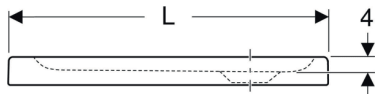

Piatto doccia rettangolare Geberit Bastia

Figura di esempio

Destinazioni d'uso

- Per l'installazione all'interno di edifici

Da ordinare separatamente

- Sifone doccia \varnothing 90 mm

Proprietà

- Foro di scarico \varnothing 90 mm
- Scarico nell'angolo
- Lato muro non smaltato, vedasi linea tratteggiata sul disegno del prodotto

Dati tecnici

Materiale

Gres fine porcellanato

No. art.	Colore / superficie	L	L1	B	B1	H
00725200000001	Bianco / Lucido	70 cm	60 cm	90 cm	80 cm	7 cm
00728200000001	Bianco / Lucido	80 cm	70 cm	100 cm	90 cm	7 cm
00729200000001	Bianco / Lucido	80 cm	70 cm	120 cm	110 cm	7 cm

- Installazione in appoggio sul pavimento
- La linea tratteggiata sul disegno indica il lato non smaltato del piatto doccia