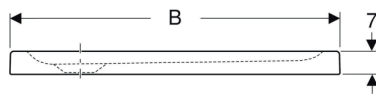

Piatto doccia rettangolare Geberit Bastia

Figura di esempio

Destinazioni d'uso

- Per l'installazione all'interno di edifici

Da ordinare separatamente

- Sifone doccia \varnothing 90 mm

Proprietà

- Foro di scarico \varnothing 90 mm
- Scarico nell'angolo
- Lato muro non smaltato, vedasi linea tratteggiata sul disegno del prodotto

Dati tecnici

Materiale

Gres fine porcellanato

No. art.	Colore / superficie	L	L1	B	B1	H
00725200000001	Bianco / Lucido	70 cm	60 cm	90 cm	80 cm	7 cm
00728200000001	Bianco / Lucido	80 cm	70 cm	100 cm	90 cm	7 cm
00729200000001	Bianco / Lucido	80 cm	70 cm	120 cm	110 cm	7 cm

- Installazione in appoggio sul pavimento
- La linea tratteggiata sul disegno indica il lato non smaltato del piatto doccia