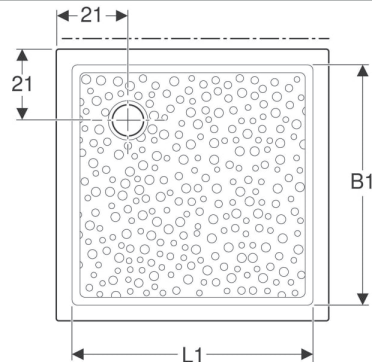

Piatto doccia quadrato Geberit Bastia

Figura di esempio

Destinazioni d'uso

- Per l'installazione all'interno di edifici

Da ordinare separatamente

- Sifone doccia \varnothing 90 mm

Proprietà

- Foro di scarico \varnothing 90 mm
- Scarico nell'angolo
- Lato muro non smaltato, vedasi linea tratteggiata sul disegno del prodotto

Dati tecnici

Materiale | Gres fine porcellanato

No. art.	Colore / superficie	L	L1	B	B1	H
0072120000001	Bianco / Lucido	80 cm	70 cm	80 cm	70 cm	7 cm
0072320000001	Bianco / Lucido	90 cm	80 cm	90 cm	80 cm	7 cm

- Installazione in appoggio sul pavimento
- La linea tratteggiata sul disegno indica il lato non smaltato del piatto doccia