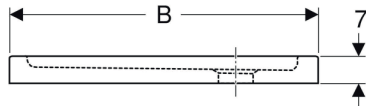

Piatto doccia quadrato Geberit Bastia

Figura di esempio

Destinazioni d'uso

- Per l'installazione all'interno di edifici

Da ordinare separatamente

- Sifone doccia \varnothing 90 mm

Proprietà

- Foro di scarico \varnothing 90 mm
- Scarico nell'angolo
- Lato muro non smaltato, vedasi linea tratteggiata sul disegno del prodotto

Dati tecnici

Materiale | Gres fine porcellanato

No. art.	Colore / superficie	L	L1	B	B1	H
0072120000001	Bianco / Lucido	80 cm	70 cm	80 cm	70 cm	7 cm
0072320000001	Bianco / Lucido	90 cm	80 cm	90 cm	80 cm	7 cm

- Installazione in appoggio sul pavimento
- La linea tratteggiata sul disegno indica il lato non smaltato del piatto doccia