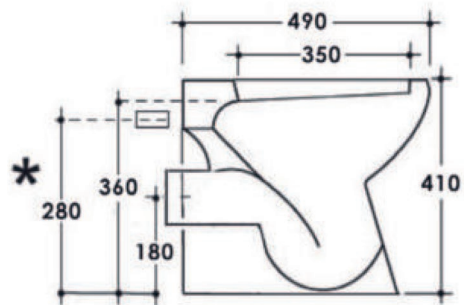

\* Carico acqua dal riferita al muro

\* Carico acqua dal riferita al muro

Sedile da acquistare separatamente  
Codice: **1402202**

SCARICO A TERRA

SCARICO A PARETE