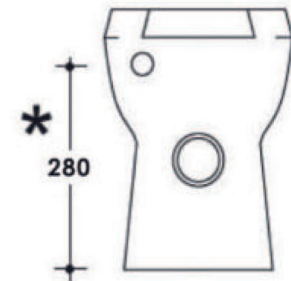

\* Carico acqua dal riferita al muro

\* Carico acqua dal riferita al muro

Sedile da acquistare separatamente  
Codice: **1402202**

SCARICO A TERRA

SCARICO A PARETE